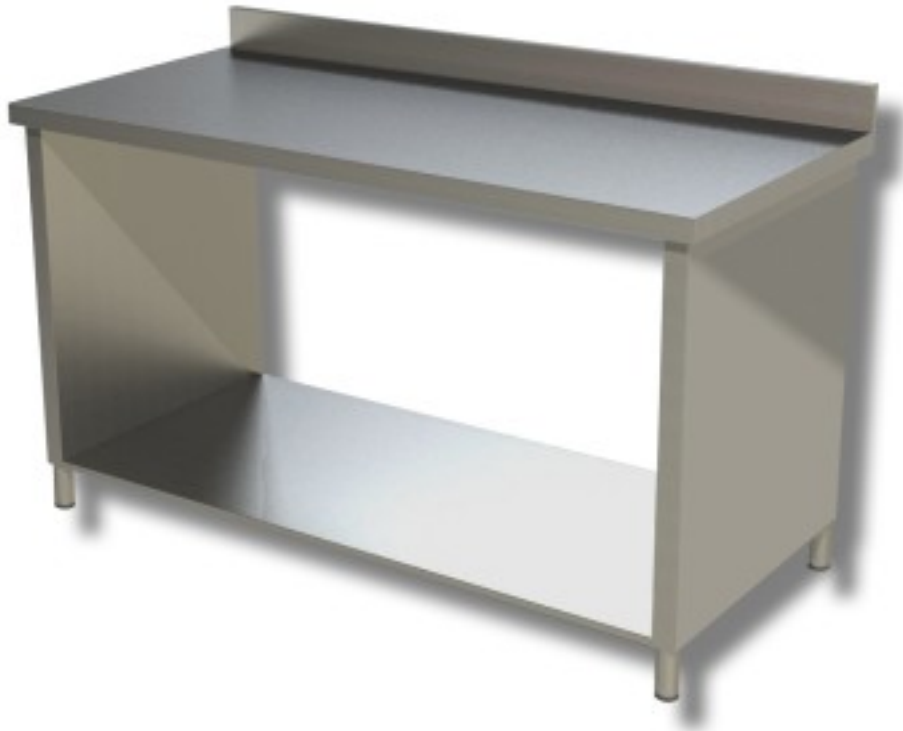

Cod: 38250789

**Tavolo in acciaio inox con fianchi, alzatina e ripiano profondità 700 mm
700x700 mm**

Descrizione

Tavolo da lavoro in Acciaio inox con alzatina e fianchi su ripiano. Tavolo con altezza di 85 cm e profondità di 70 cm lunghezza 70 cm.

Dimensioni

Altezza alzatina	100 mm
Dimensioni esterne	700x700x850 mm