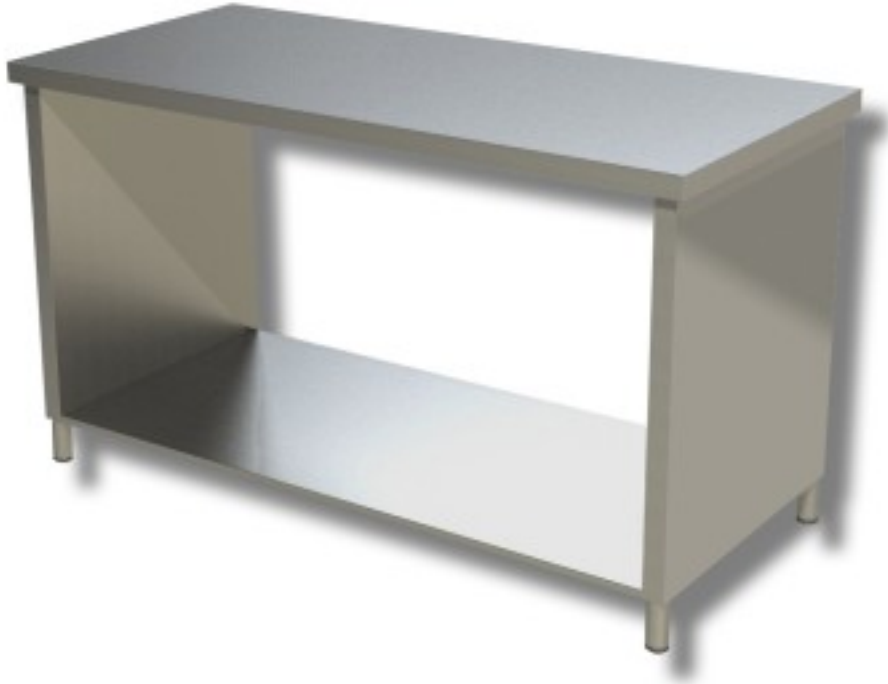

Cod: 38230074

Tavolo in acciaio inox con fianchi su ripiano profondità 700 mm 2000x700 mm

Descrizione

Tavolo da lavoro in Acciaio inox con fianchi su ripiano. Tavolo con altezza di 85 cm e profondità di 70 cm lunghezza 200 cm.

Dimensioni

Dimensioni esterne	2000x700x850 mm
--------------------	-----------------

Scheda tecnica

--	--

Capacità di carico

53 kg