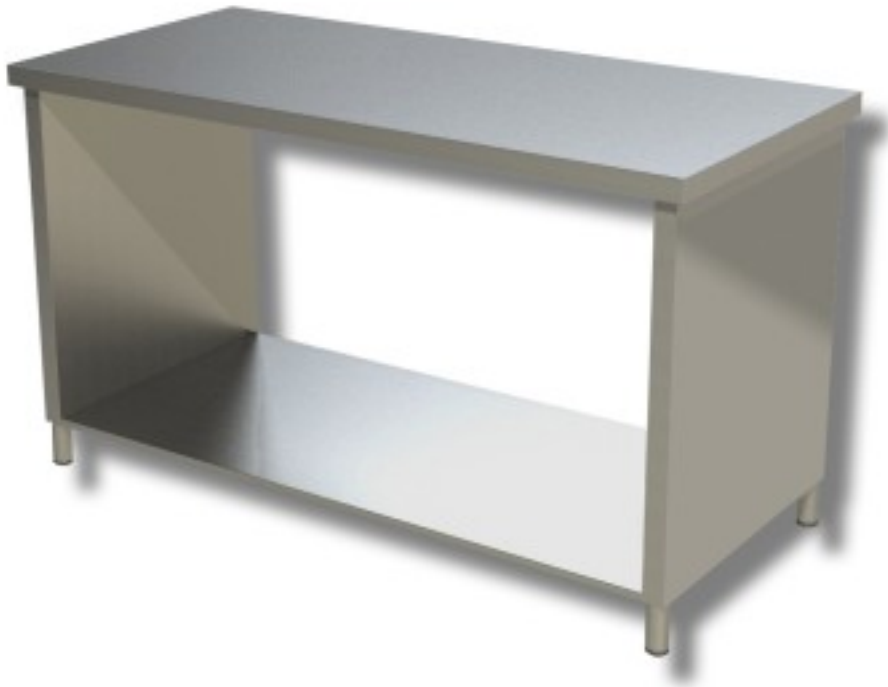

Cod: 38230071

Tavolo in acciaio inox con fianchi su ripiano profondità 700 mm 1400x700 mm

Descrizione

Tavolo da lavoro in Acciaio inox con fianchi su ripiano. Tavolo con altezza di 85 cm e profondità di 70 cm lunghezza 140 cm.

Dimensioni

Dimensioni esterne	1400x700x850 mm
--------------------	-----------------

Scheda tecnica

--	--

Capacità di carico

34 kg