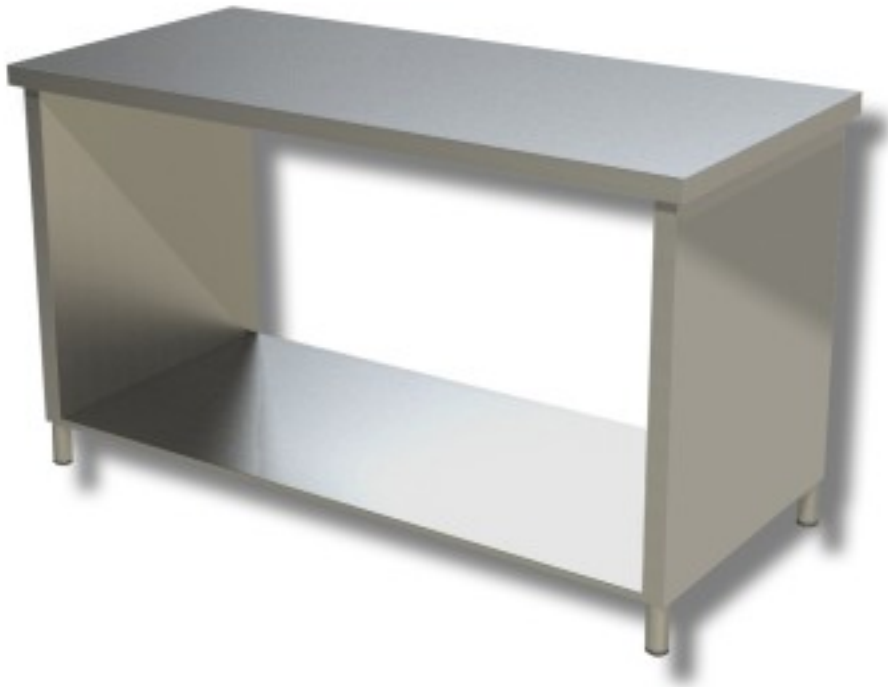

Cod: 38230636

**Tavolo in acciaio inox con fianchi su ripiano profondità 700 mm 1300x700 mm**

## Descrizione

Tavolo da lavoro in Acciaio inox con fianchi su ripiano. Tavolo con altezza di 85 cm e profondità di 70 cm lunghezza 130 cm.

## Dimensioni

Dimensioni esterne	1300x700x850 mm
--------------------	-----------------

## Scheda tecnica

--	--

Capacità di carico

31 kg