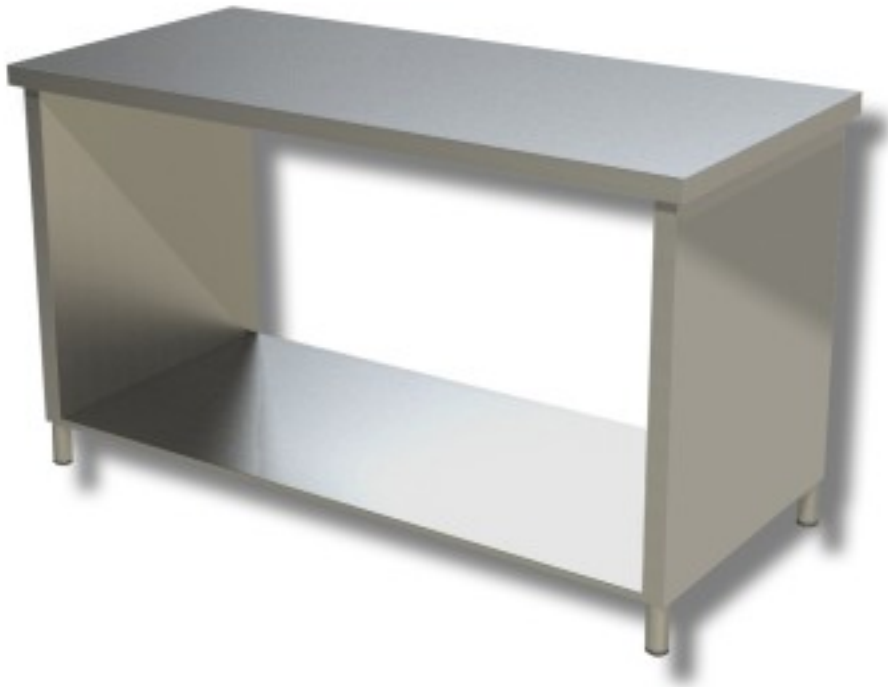

Cod: 38230070

**Tavolo in acciaio inox con fianchi su ripiano profondità 700 mm 1200x700 mm**

## Descrizione

Tavolo da lavoro in Acciaio inox con fianchi su ripiano. Tavolo con altezza di 85 cm e profondità di 70 cm lunghezza 120 cm.

## Dimensioni

Dimensioni esterne	1200x700x850 mm
--------------------	-----------------

## Scheda tecnica

--	--

Capacità di carico

29 kg