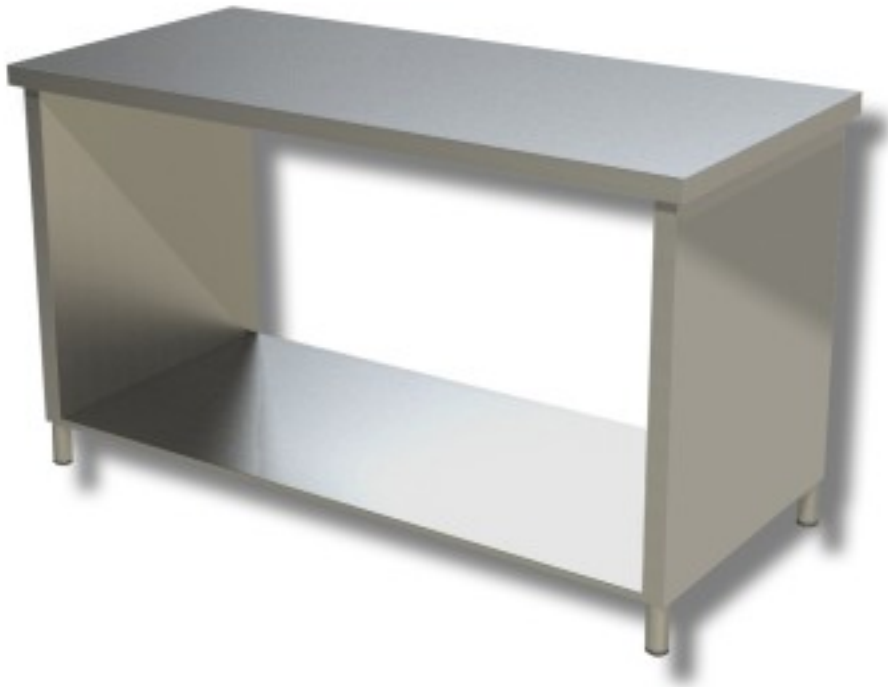

Cod: 38230069

Tavolo in acciaio inox con fianchi su ripiano profondità 700 mm 1000x700 mm

Descrizione

Tavolo da lavoro in Acciaio inox con fianchi su ripiano. Tavolo con altezza di 85 cm e profondità di 70 cm lunghezza 100 cm.

Dimensioni

Dimensioni esterne	1000x700x850 mm
--------------------	-----------------

Scheda tecnica

--	--

Capacità di carico

22 kg