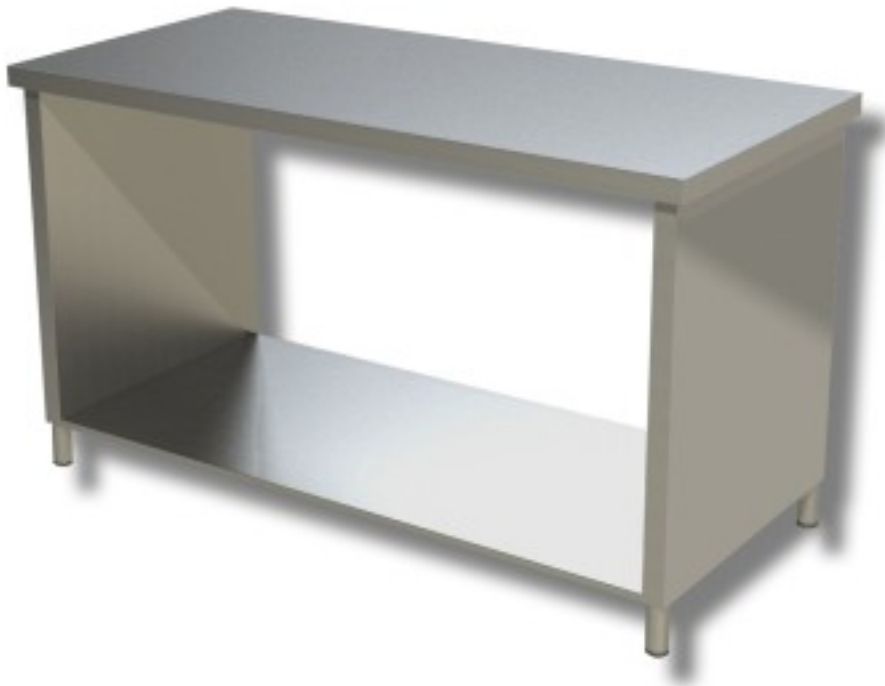

Cod: 38230789

Tavolo in acciaio inox con fianchi su ripiano profondità 700 mm 700x700 mm

Descrizione

Tavolo da lavoro in Acciaio inox con fianchi su ripiano. Tavolo con altezza di 85 cm e profondità di 70 cm lunghezza 70 cm.

Dimensioni

Dimensioni esterne	700x700x850 mm
--------------------	----------------