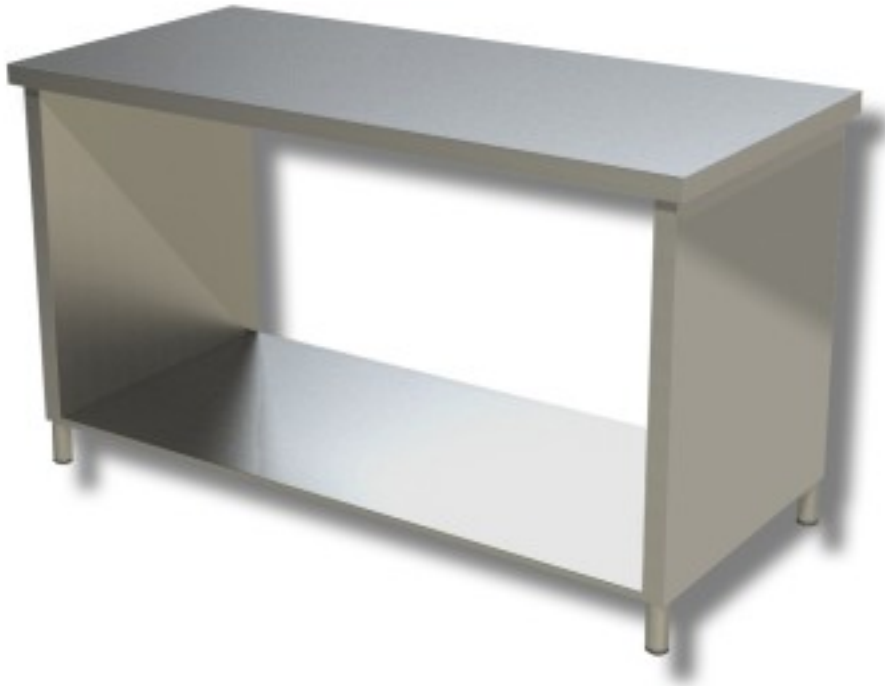

Cod: 38230790

Tavolo in acciaio inox con fianchi su ripiano profondità 700 mm 400x700 mm

Descrizione

Tavolo da lavoro in Acciaio inox con fianchi su ripiano. Tavolo con altezza di 85 cm e profondità di 70 cm lunghezza 40 cm.

Dimensioni

Dimensioni esterne	400x700x850 mm
--------------------	----------------