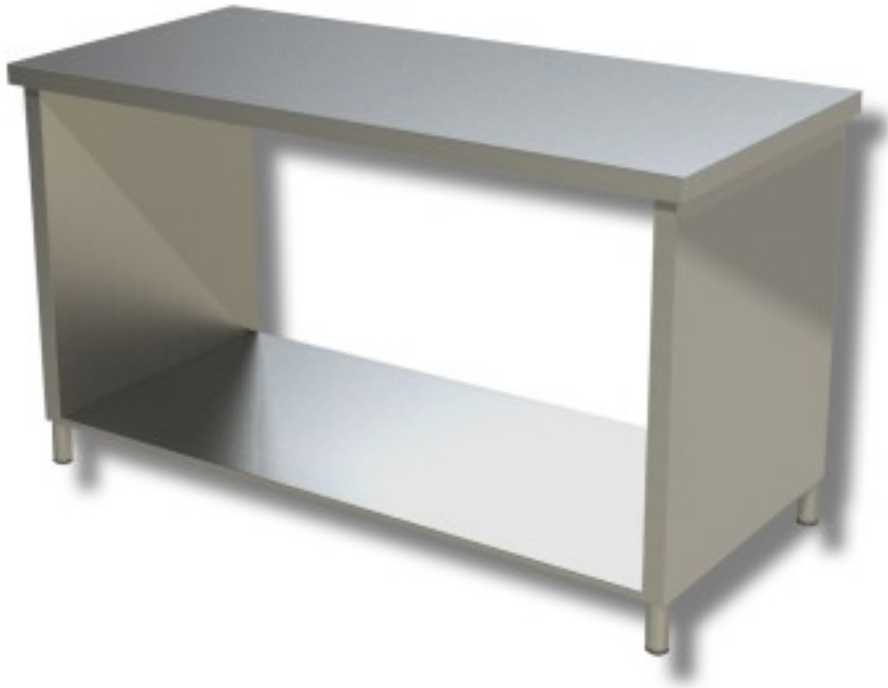

Cod: 38230790

Tavolo in acciaio inox con fianchi su ripiano profondità 700 mm 400x700 mm

Descrizione

Tavolo da lavoro in Acciaio inox con fianchi su ripiano. Tavolo con altezza di 85 cm e profondità di 70 cm lunghezza 40 cm.

Dimensioni

Dimensioni esterne	400x700x850 mm
--------------------	----------------