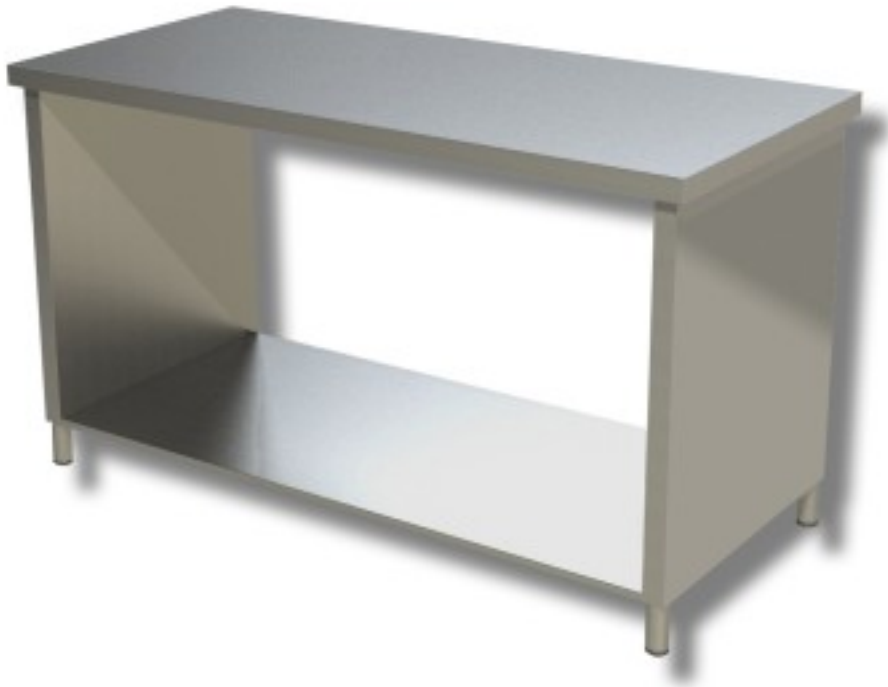

Cod: 38220629

Tavolo in acciaio inox con fianchi su ripiano profondità 600 mm 1400x600 mm

Descrizione

Tavolo da lavoro in Acciaio inox con fianchi su ripiano. Tavolo con altezza di 85 cm e profondità di 60 cm lunghezza 140 cm.

Dimensioni

Dimensioni esterne	1400x600x850 mm
--------------------	-----------------

Scheda tecnica

--	--

Capacità di carico

32 kg