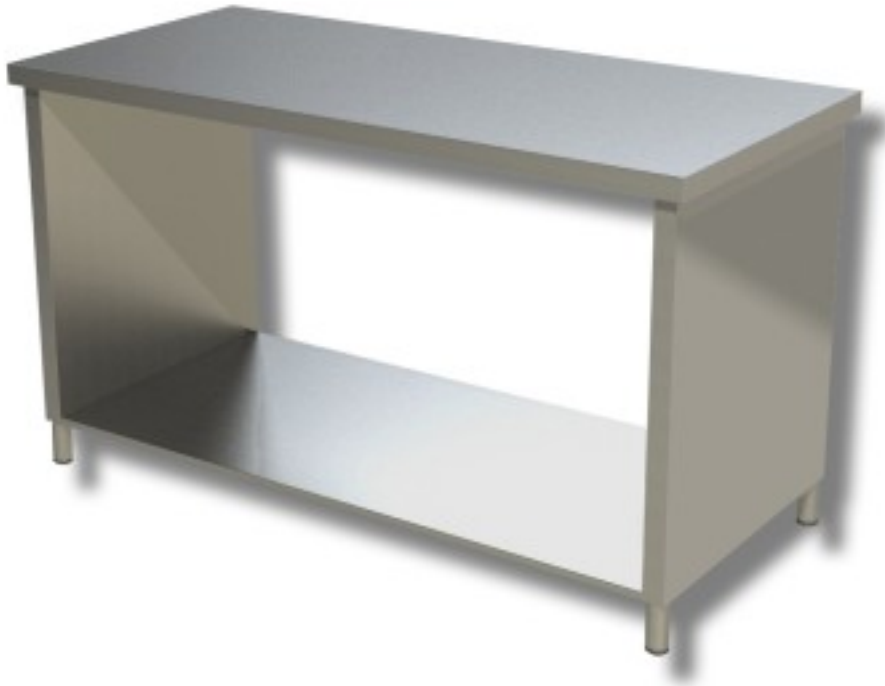

Cod: 38220761

Tavolo in acciaio inox con fianchi su ripiano profondità 600 mm 700x600 mm

Descrizione

Tavolo da lavoro in Acciaio inox con fianchi su ripiano. Tavolo con altezza di 85 cm e profondità di 60 cm lunghezza 70 cm.

Dimensioni

Dimensioni esterne	700x600x850 mm
--------------------	----------------