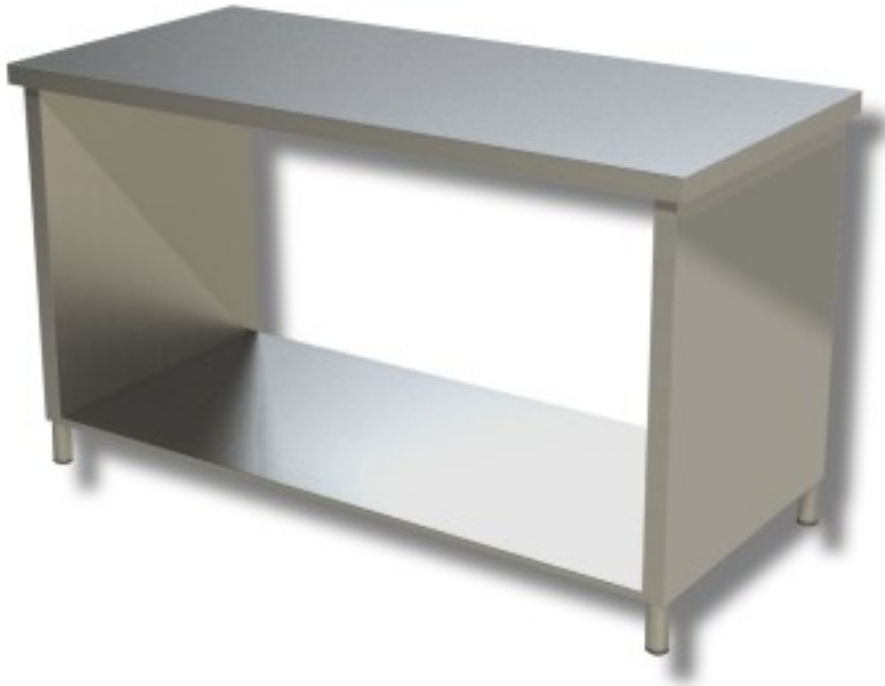

Cod: 38220648

**Tavolo in acciaio inox con fianchi su ripiano profondità 600 mm 600x600 mm**

## Descrizione

**Tavolo da lavoro in Acciaio inox con fianchi su ripiano. Tavolo con altezza di 85 cm e profondità di 60 cm lunghezza 60 cm.**

## Dimensioni

Dimensioni esterne	600x600x850 mm
--------------------	----------------