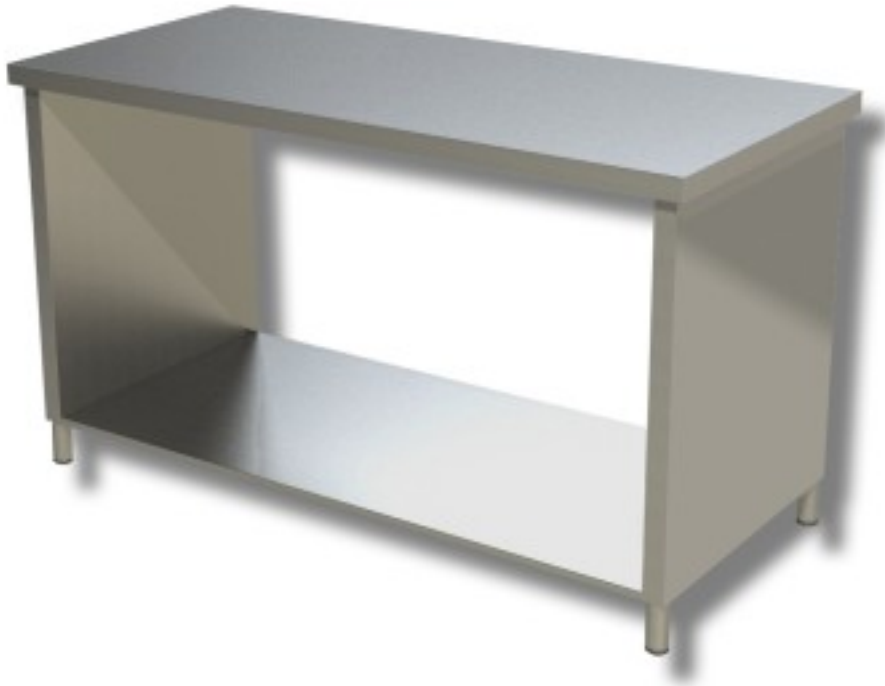

Cod: 38220760

Tavolo in acciaio inox con fianchi su ripiano profondità 600 mm 500x600 mm

Descrizione

Tavolo da lavoro in Acciaio inox con fianchi su ripiano. Tavolo con altezza di 85 cm e profondità di 60 cm lunghezza 50 cm.

Dimensioni

Dimensioni esterne	500x600x850 mm
--------------------	----------------