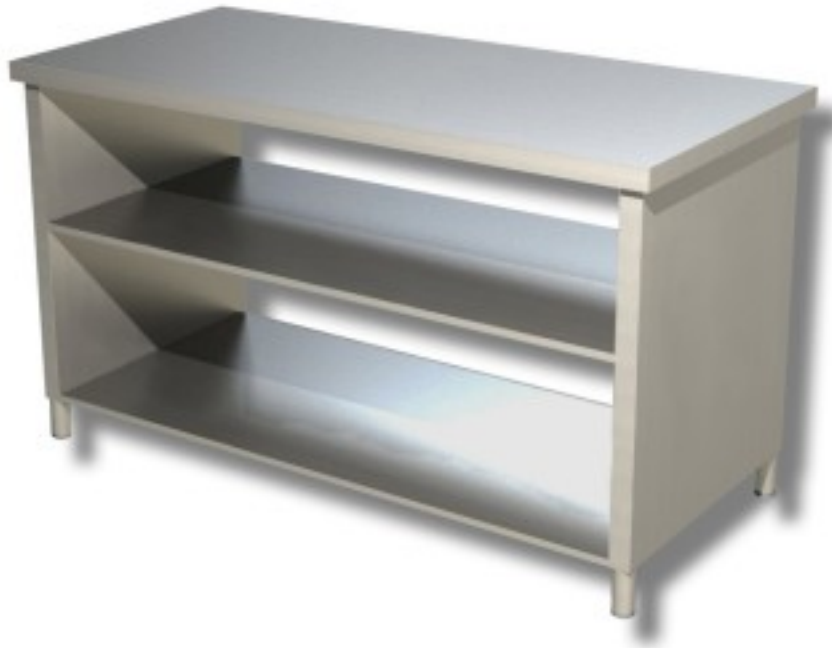

Cod: 38260634

Tavolo in acciaio inox con fianchi e 2 ripiani profondità 600 mm 2000x600 mm

Descrizione

Tavolo in acciaio inox con fianchi e 2 ripiani 200x60 cm.

Dimensioni

Dimensioni esterne	2000x600x850 mm
--------------------	-----------------

Scheda tecnica

Capacità di carico	51 kg
--------------------	-------

Peso

98 kg