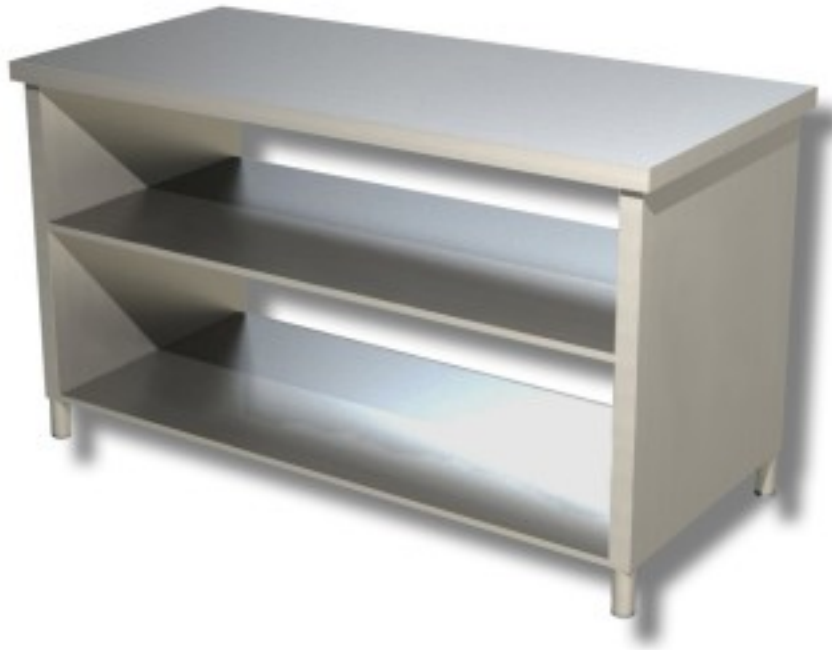

Cod: 38260627

Tavolo in acciaio inox con fianchi e 2 ripiani profondità 600 mm 1200x600 mm

Descrizione

Tavolo in acciaio inox con fianchi e 2 ripiani 120x60 cm.

Dimensioni

Dimensioni esterne	1200x600x850 mm
--------------------	-----------------

Scheda tecnica

Capacità di carico	27 kg
--------------------	-------

Peso

66 kg