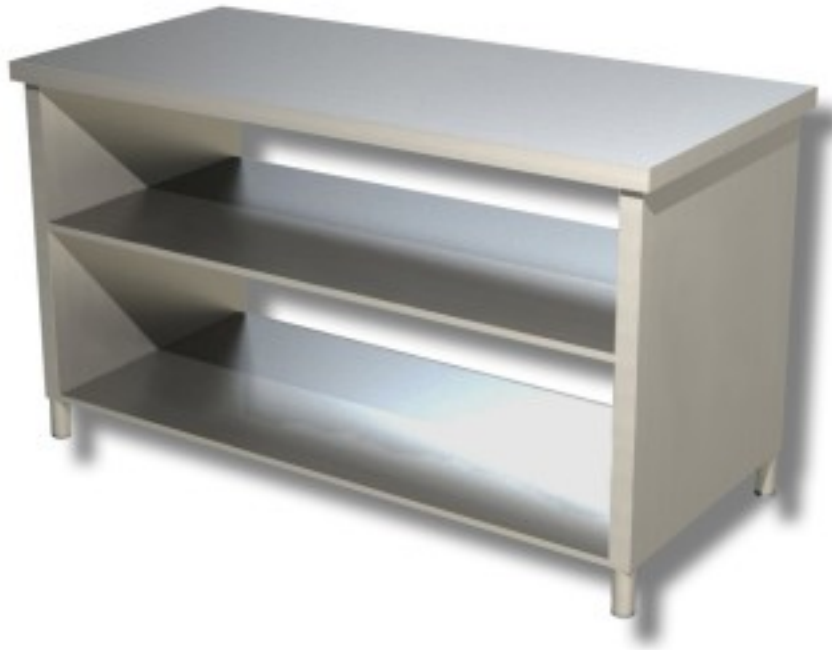

Cod: 38260626

Tavolo in acciaio inox con fianchi e 2 ripiani profondità 600 mm 1100x600 mm

Descrizione

Tavolo in acciaio inox con fianchi e 2 ripiani 110x60 cm.

Dimensioni

Dimensioni esterne	1100x600x850 mm
--------------------	-----------------

Scheda tecnica

Peso	62 kg
------	-------