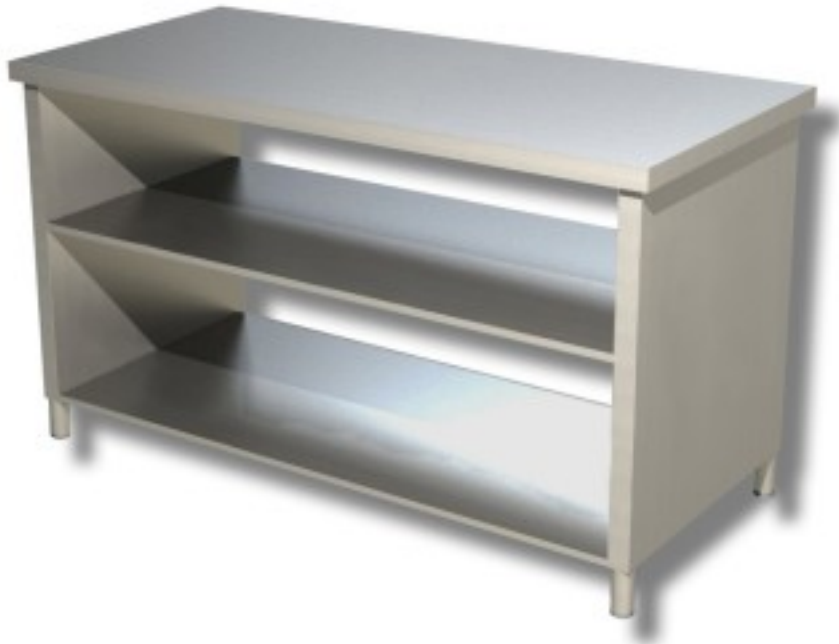

Cod: 38260762

Tavolo in acciaio inox con fianchi e 2 ripiani profondità 600 mm 900x600 mm

Descrizione

Tavolo in acciaio inox con fianchi e 2 ripiani 90x60 cm.

Dimensioni

Dimensioni esterne	900x600x850 mm
--------------------	----------------

Scheda tecnica

Capacità di carico	18 kg
Peso	55 kg