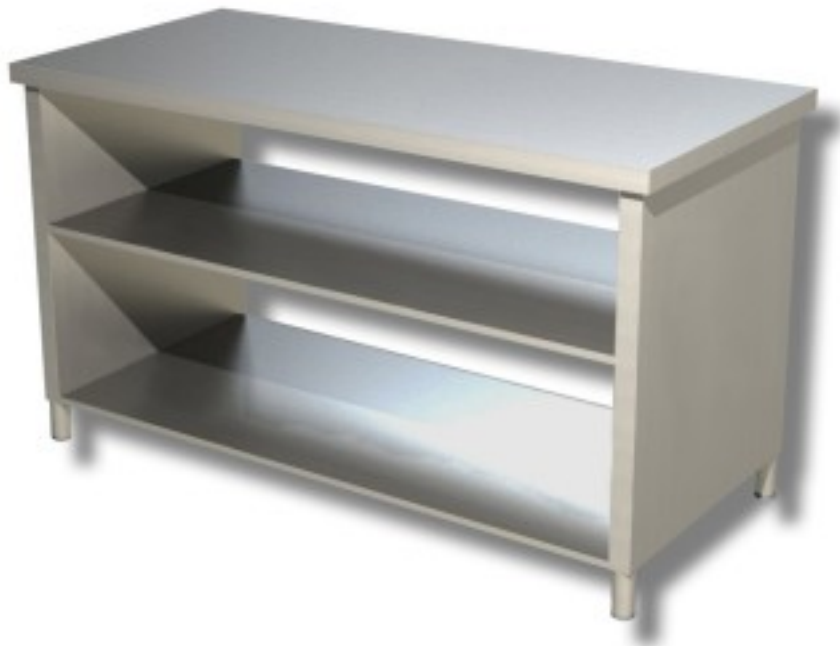

Cod: 38260648

Tavolo in acciaio inox con fianchi e 2 ripiani profondità 600 mm 600x600 mm

Descrizione

Tavolo in acciaio inox con fianchi e 2 ripiani 60x60 cm.

Dimensioni

Dimensioni esterne	600x600x850 mm
--------------------	----------------

Scheda tecnica

Peso	43 kg
------	-------