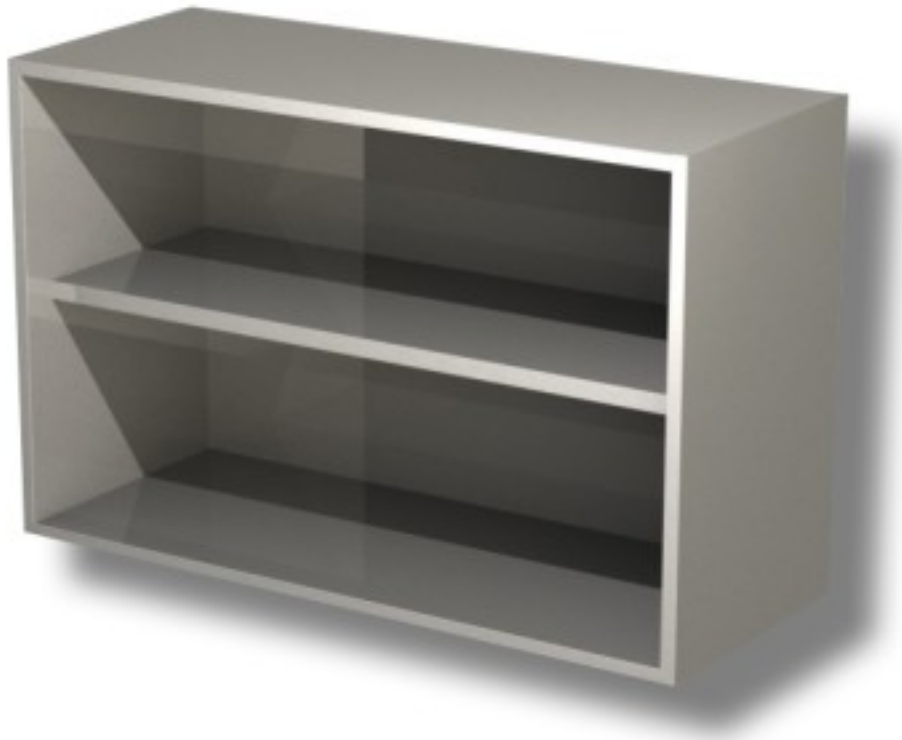

Cod: 39970391

**Pensile in acciaio inox a giorno con 1 ripiano altezza 800 mm 1600x400x800h mm**

## Descrizione

Pensile in acciaio inox a giorno con 1 ripiano altezza 80 cm

## Dimensioni

Dimensioni esterne	1600x400x800 mm
--------------------	-----------------