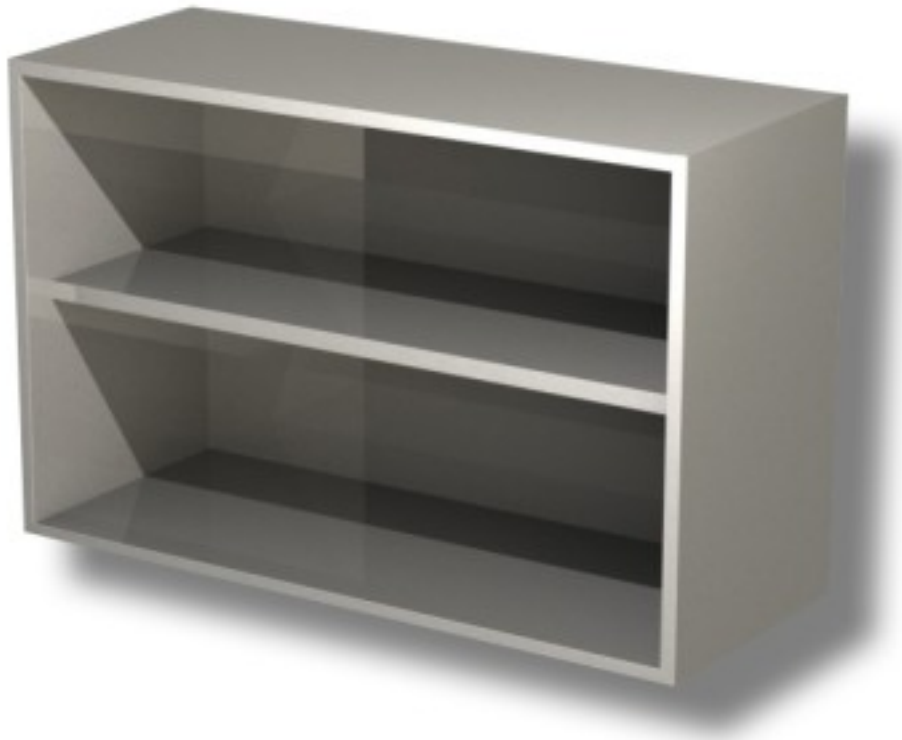

Cod: 39970391

**Pensile in acciaio inox a giorno con 1 ripiano altezza 800 mm 1600x400x800h mm**

## Descrizione

**Pensile in acciaio inox a giorno con 1 ripianon altezza 80 cm**

## Dimensioni

Dimensioni esterne	1600x400x800 mm
--------------------	-----------------