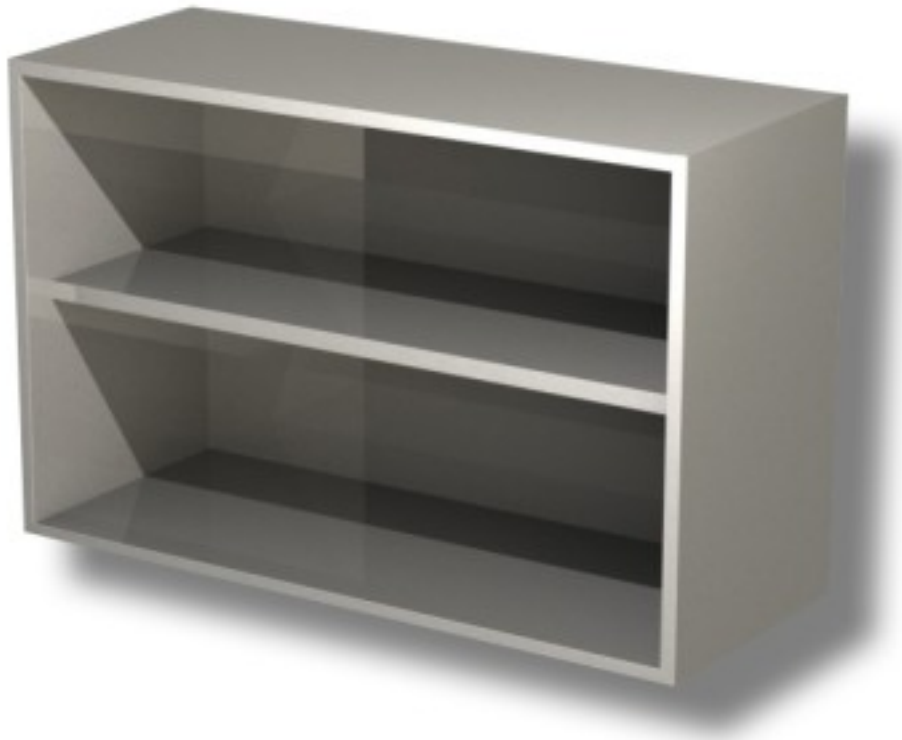

Cod: 39970390

Pensile in acciaio inox a giorno con 1 ripiano altezza 800 mm 1500x400x800h mm

Descrizione

Pensile in acciaio inox a giorno con 1 ripianon altezza 80 cm

Dimensioni

Dimensioni esterne	1500x400x800 mm
--------------------	-----------------

Scheda tecnica

Capacità di carico	35 kg
--------------------	-------