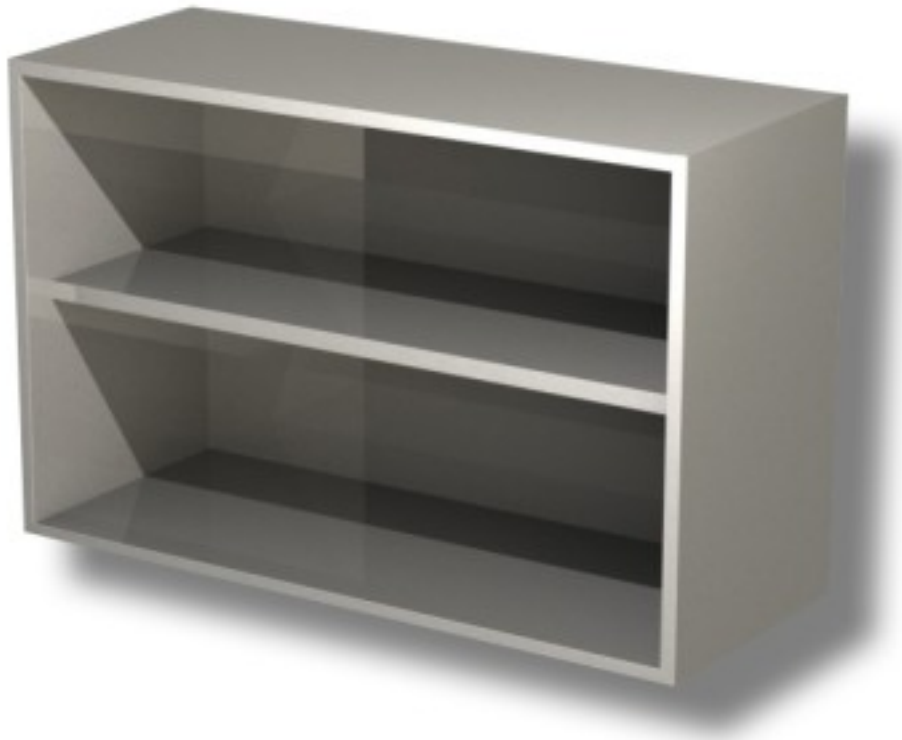

Cod: 39970389

Pensile in acciaio inox a giorno con 1 ripiano altezza 800 mm 1400x400x800h mm

Descrizione

Pensile in acciaio inox a giorno con 1 ripianon altezza 80 cm

Dimensioni

Dimensioni esterne	1400x400x800 mm
--------------------	-----------------

Scheda tecnica

Capacità di carico	30 kg
--------------------	-------