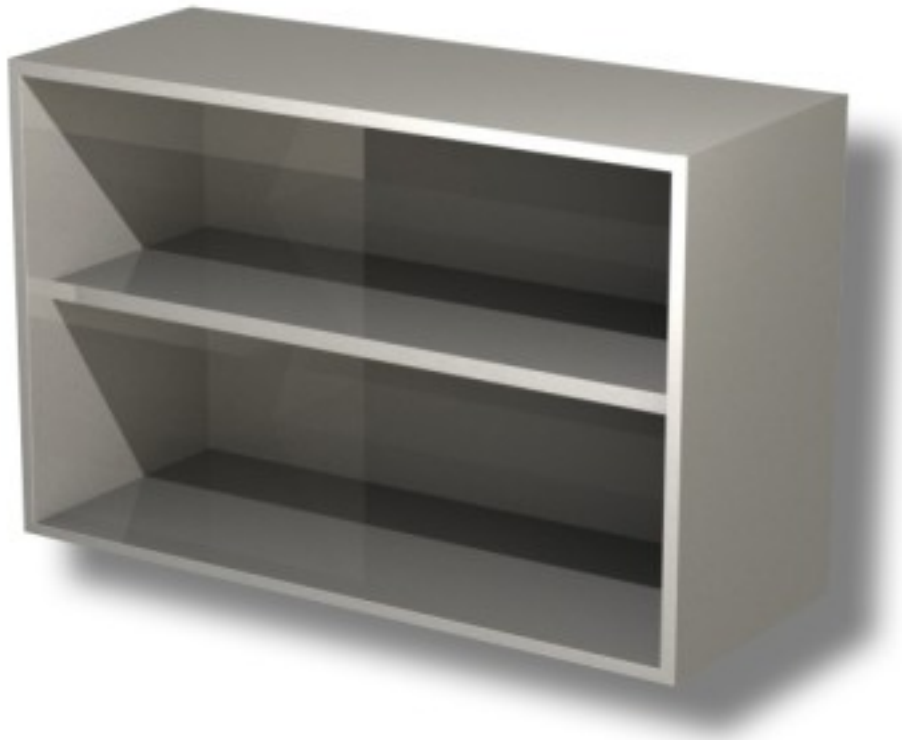

Cod: 39970388

Pensile in acciaio inox a giorno con 1 ripiano altezza 800 mm 1300x400x800h mm

Descrizione

Pensile in acciaio inox a giorno con 1 ripianon altezza 80 cm

Dimensioni

Dimensioni esterne	1300x400x800 mm
--------------------	-----------------

Scheda tecnica

Capacità di carico	27 kg
--------------------	-------