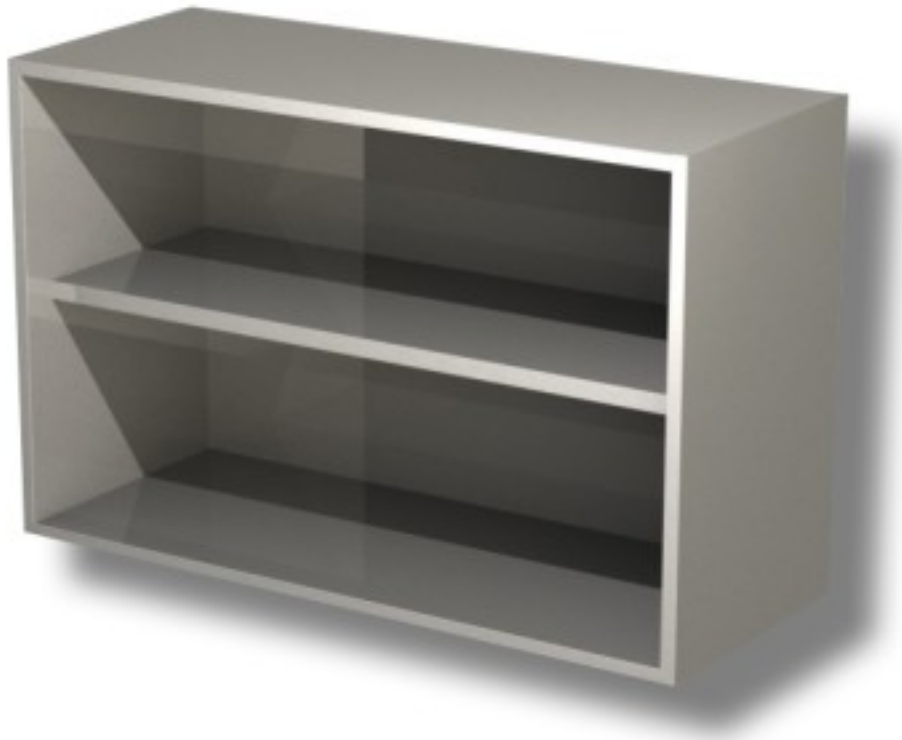

Cod: 39970388

**Pensile in acciaio inox a giorno con 1 ripiano altezza 800 mm 1300x400x800h mm**

## Descrizione

Pensile in acciaio inox a giorno con 1 ripiano altezza 80 cm

## Dimensioni

Dimensioni esterne	1300x400x800 mm
--------------------	-----------------