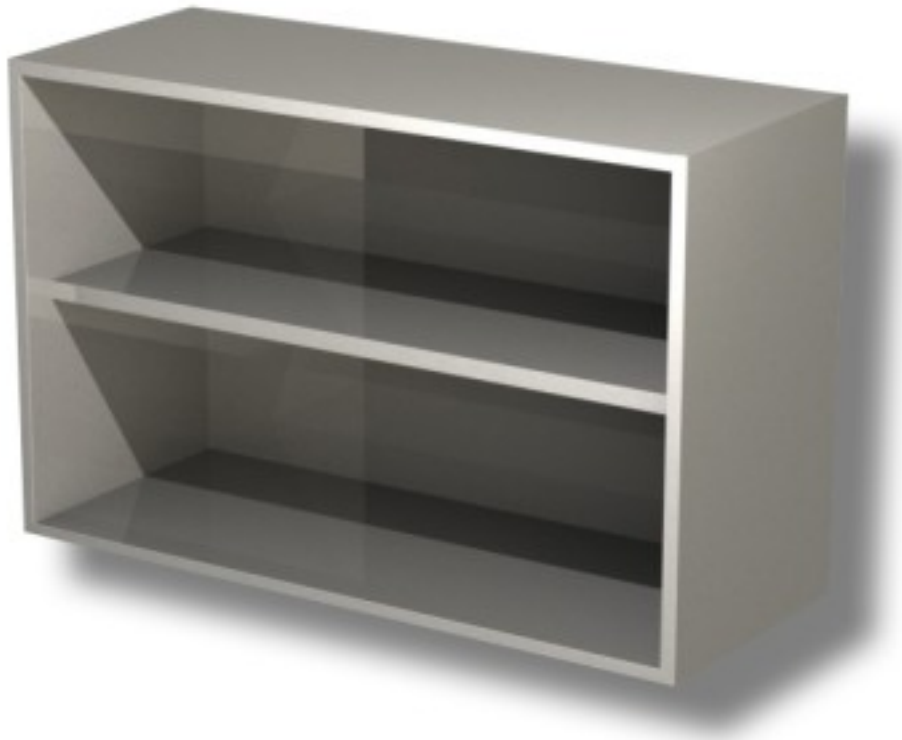

Cod: 39970387

**Pensile in acciaio inox a giorno con 1 ripiano altezza 800 mm 1200x400x800h mm**

## Descrizione

Pensile in acciaio inox a giorno con 1 ripiano altezza 80 cm

## Dimensioni

Dimensioni esterne	1200x400x800 mm
--------------------	-----------------