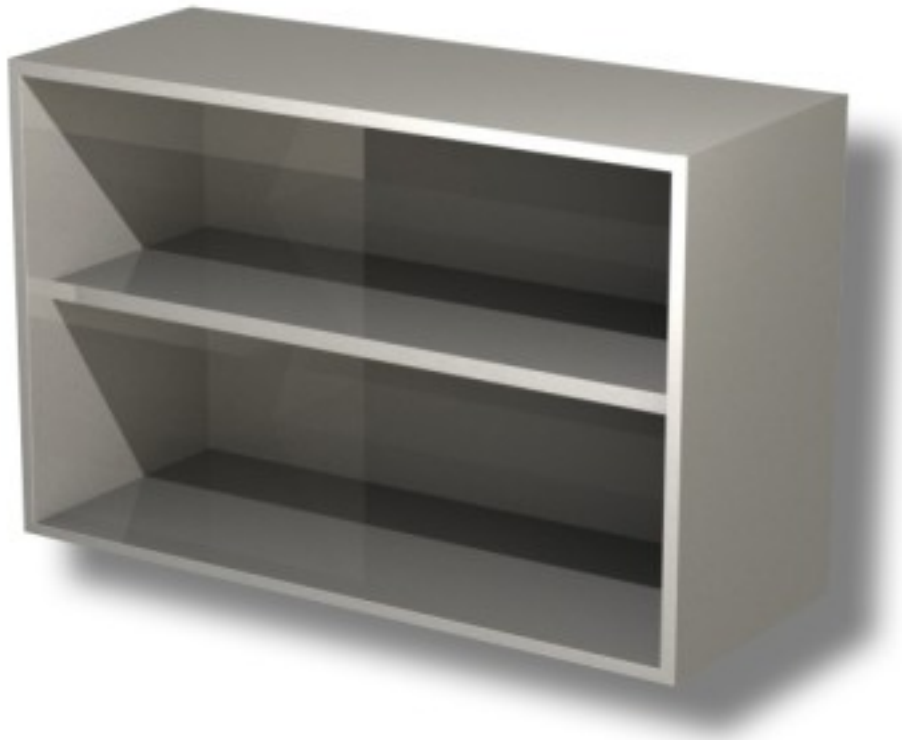

Cod: 39970387

Pensile in acciaio inox a giorno con 1 ripiano altezza 800 mm 1200x400x800h mm

Descrizione

Pensile in acciaio inox a giorno con 1 ripianon altezza 80 cm

Dimensioni

Dimensioni esterne	1200x400x800 mm
--------------------	-----------------

Scheda tecnica

Capacità di carico	25 kg
--------------------	-------