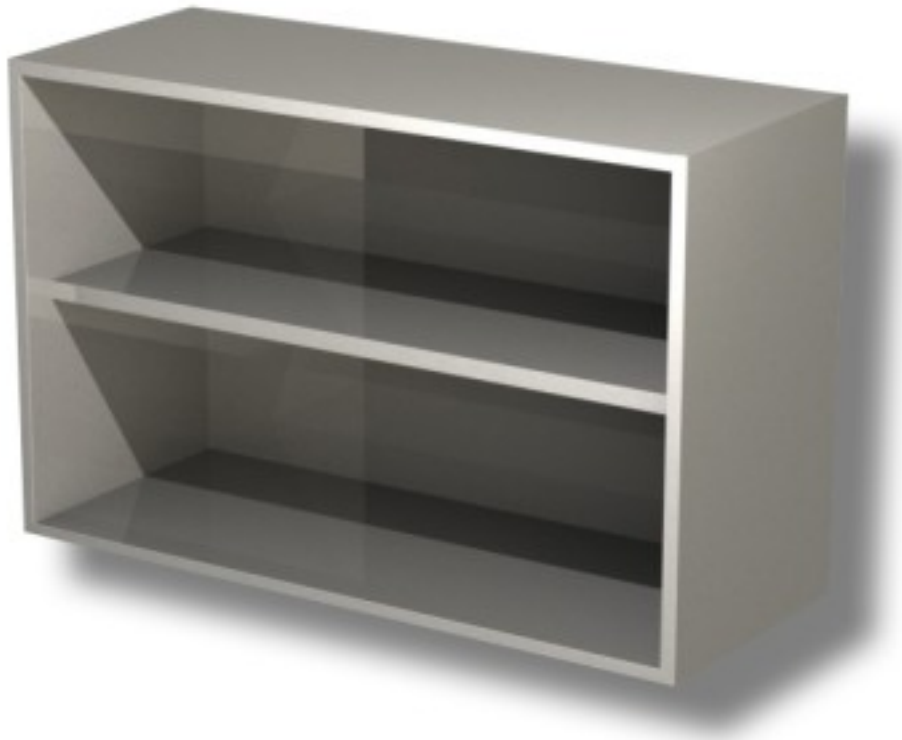

Cod: 39970386

Pensile in acciaio inox a giorno con 1 ripiano altezza 800 mm 1100x400x800h mm

Descrizione

Pensile in acciaio inox a giorno con 1 ripianon altezza 80 cm

Dimensioni

| | |
|--------------------|-----------------|
| Dimensioni esterne | 1100x400x800 mm |
|--------------------|-----------------|