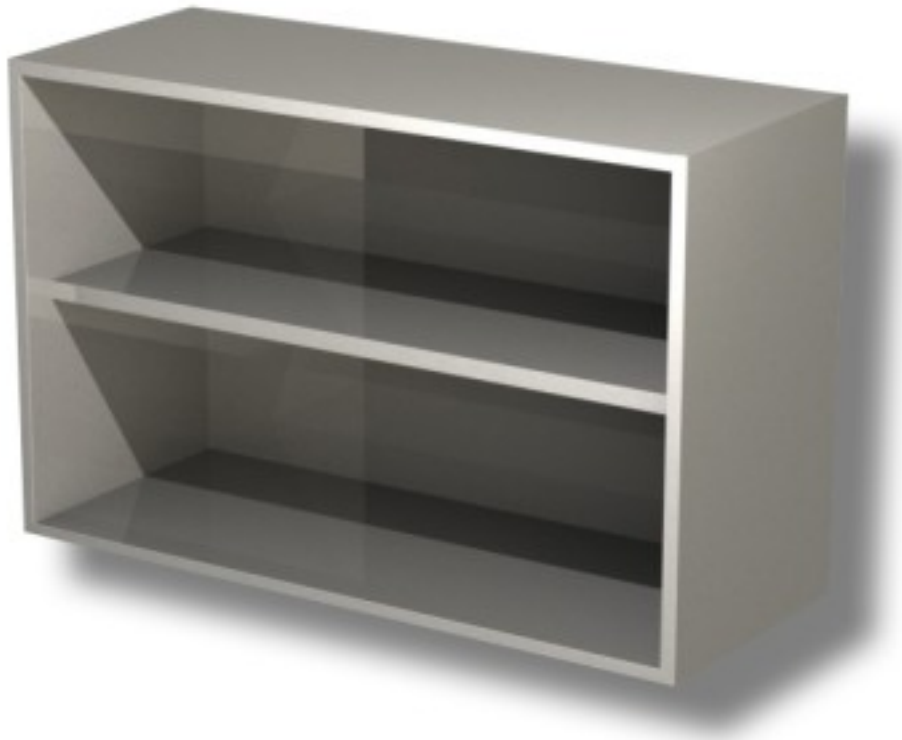

Cod: 39970386

Pensile in acciaio inox a giorno con 1 ripiano altezza 800 mm 1100x400x800h mm

Descrizione

Pensile in acciaio inox a giorno con 1 ripiano altezza 80 cm

Dimensioni

Dimensioni esterne	1100x400x800 mm
--------------------	-----------------