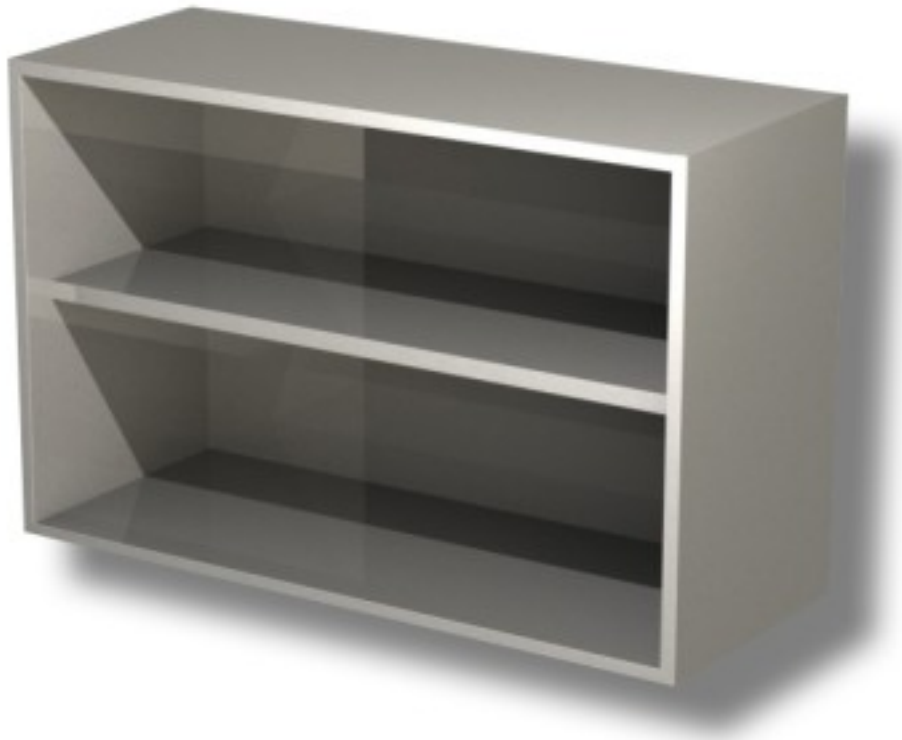

Cod: 39970385

Pensile in acciaio inox a giorno con 1 ripiano altezza 800 mm 1000x400x800h mm

Descrizione

Pensile in acciaio inox a giorno con 1 ripiano altezza 80 cm

Dimensioni

Dimensioni esterne	1000x400x800 mm
--------------------	-----------------

Scheda tecnica

Capacità di carico	18 kg
--------------------	-------