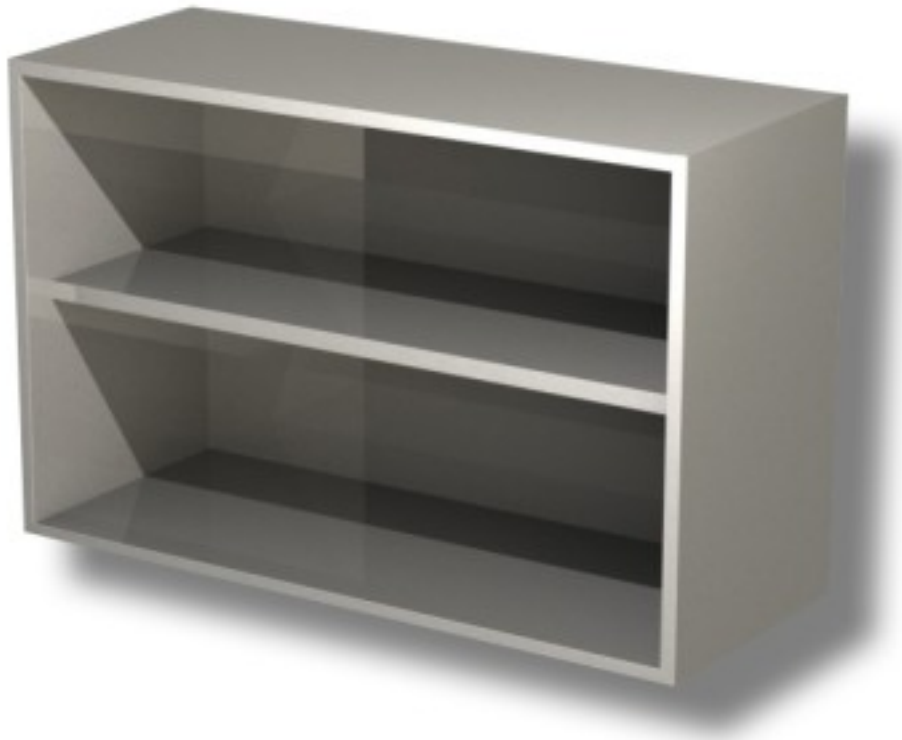

Cod: 39970385

**Pensile in acciaio inox a giorno con 1 ripiano altezza 800 mm 1000x400x800h mm**

## Descrizione

**Pensile in acciaio inox a giorno con 1 ripianon altezza 80 cm**

## Dimensioni

Dimensioni esterne	1000x400x800 mm
--------------------	-----------------