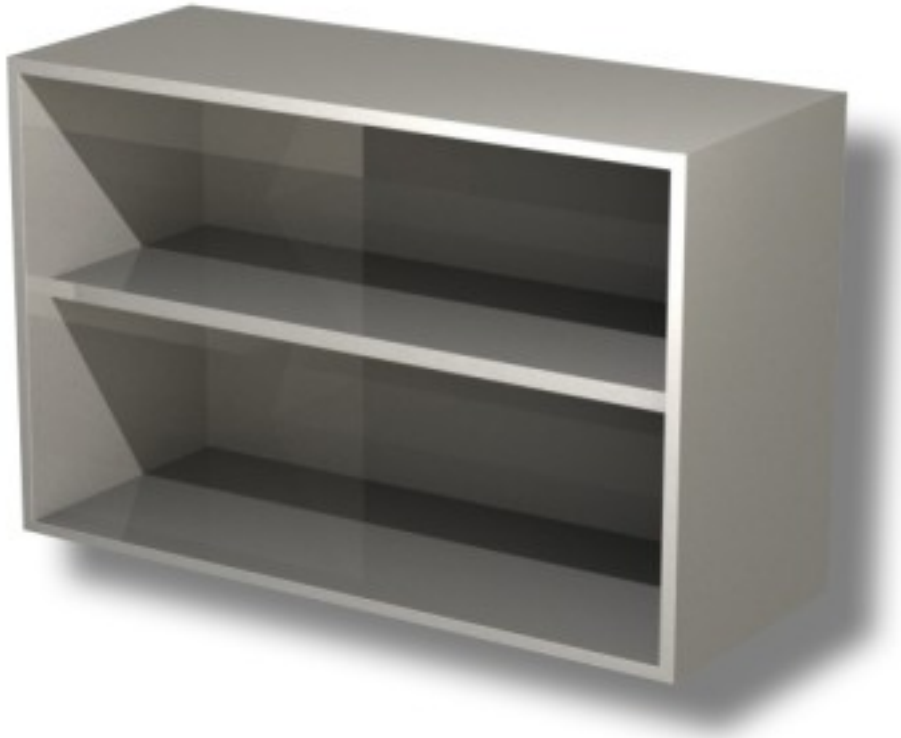

Cod: 39970384

**Pensile in acciaio inox a giorno con 1 ripiano altezza 800 mm 900x400x800h mm**

## Descrizione

Pensile in acciaio inox a giorno con 1 ripiano altezza 80 cm

## Dimensioni

Dimensioni esterne	900x400x800 mm
--------------------	----------------