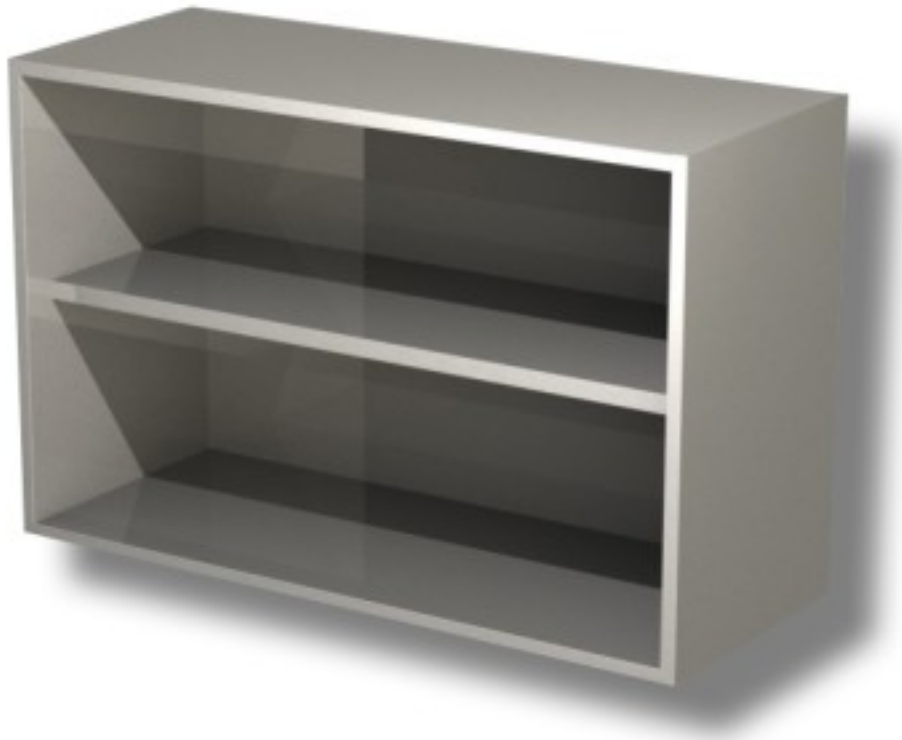

Cod: 39970383

Pensile in acciaio inox a giorno con 1 ripiano altezza 800 mm 800x400x800h mm

Descrizione

Pensile in acciaio inox a giorno con 1 ripiano altezza 80 cm

Dimensioni

Dimensioni esterne	800x400x800 mm
--------------------	----------------

Scheda tecnica

Capacità di carico	15 kg
--------------------	-------