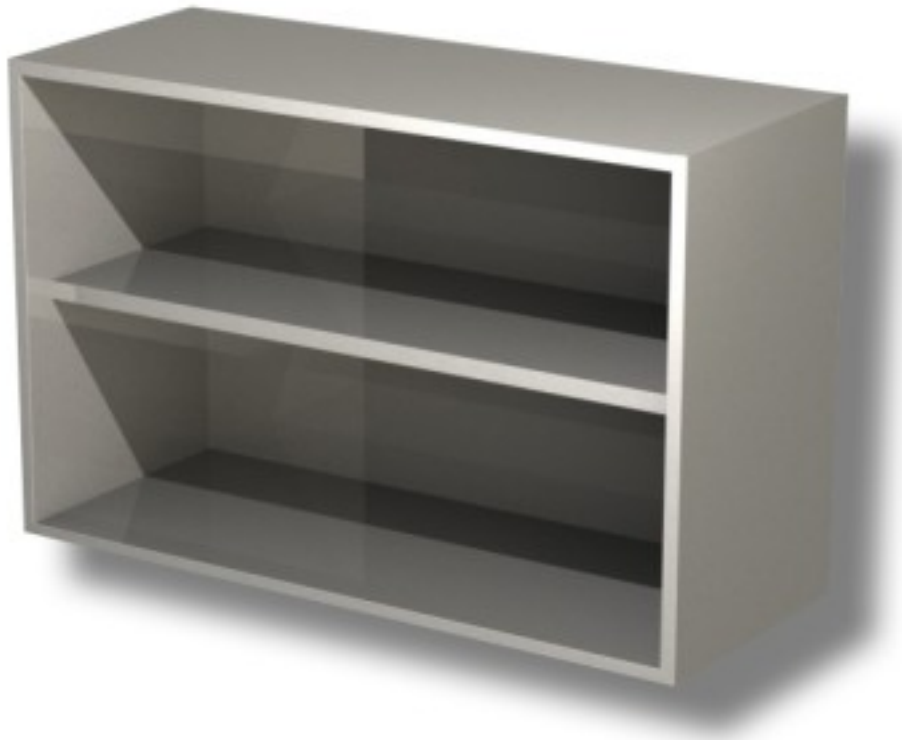

Cod: 39970382

Pensile in acciaio inox a giorno con 1 ripiano altezza 800 mm 700x400x800h mm

Descrizione

Pensile in acciaio inox a giorno con 1 ripianon altezza 80 cm

Dimensioni

Dimensioni esterne	700x400x800 mm
--------------------	----------------