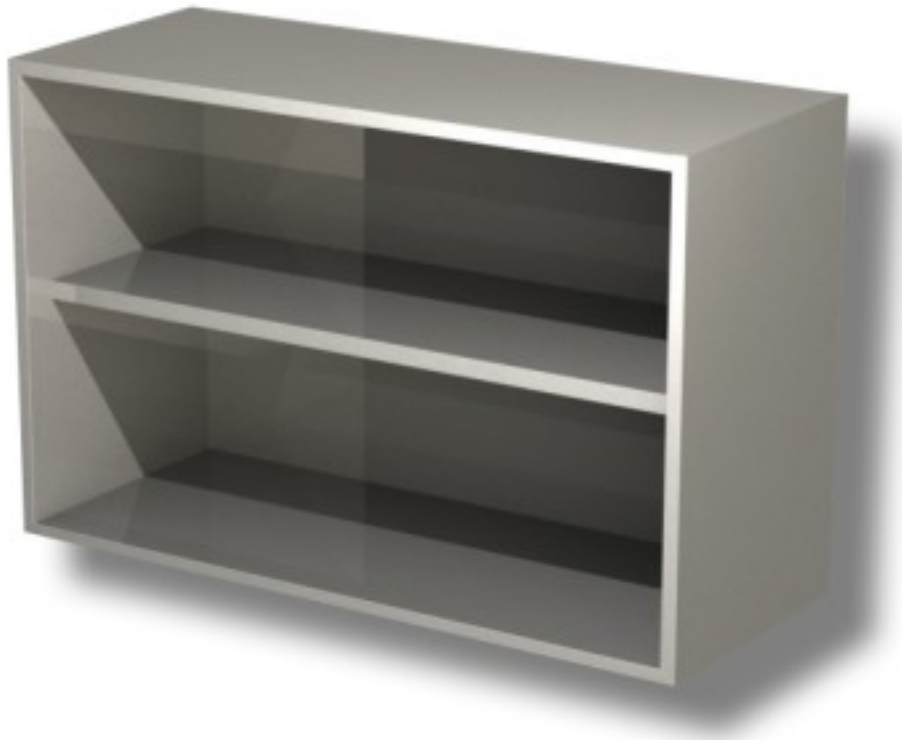

Cod: 39970382

**Pensile in acciaio inox a giorno con 1 ripiano altezza 800 mm 700x400x800h mm**

## Descrizione

Pensile in acciaio inox a giorno con 1 ripiano altezza 80 cm

## Dimensioni

Dimensioni esterne	700x400x800 mm
--------------------	----------------