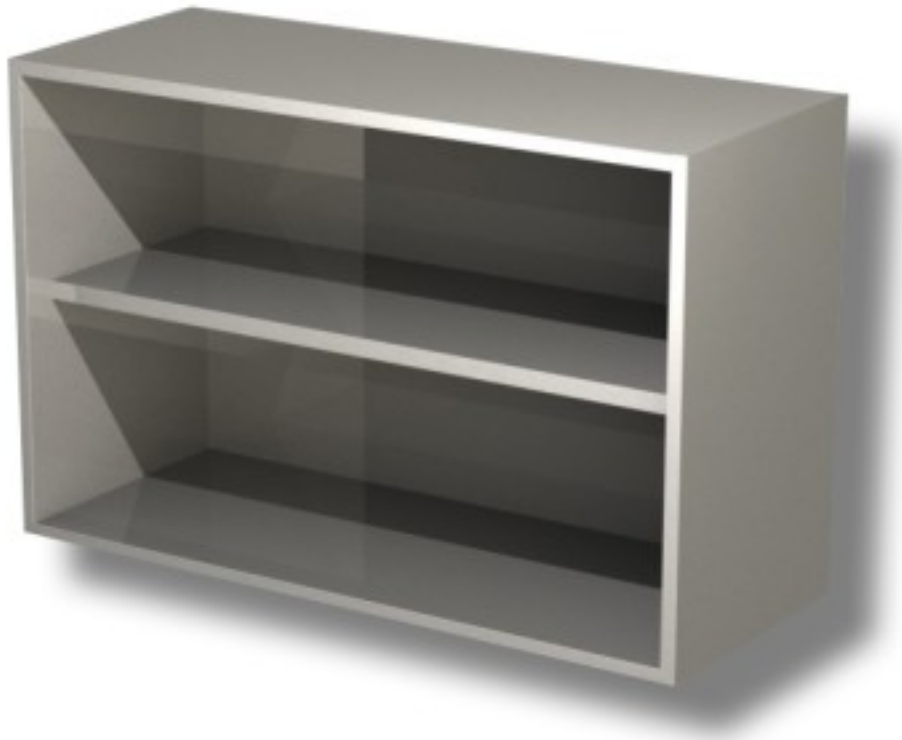

Cod: 39970381

Pensile in acciaio inox a giorno con 1 ripiano altezza 800 mm 600x400x800h mm

Descrizione

Pensile in acciaio inox a giorno con 1 ripiano altezza 80 cm

Dimensioni

Dimensioni esterne	600x400x800 mm
--------------------	----------------