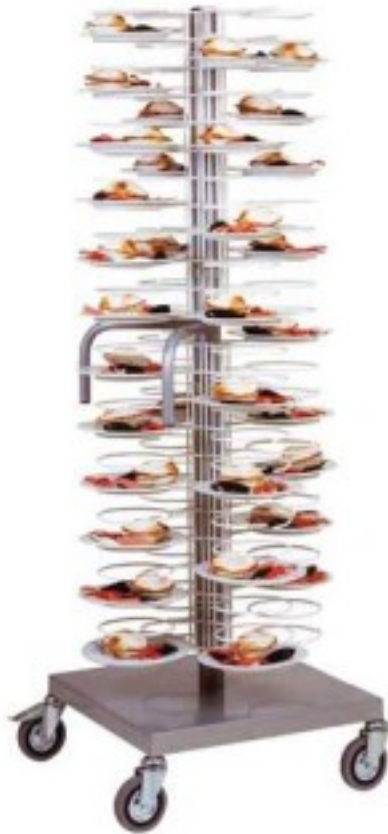

Cod: 2742002

Carrello portapiatti portata 96 piatti griglie per piatti 25/31 griglia cromata

Descrizione

Carrello portapiatti. Portata 96 piatti. Griglie per piatti 25/31. Struttura in acciaio plastificato con base in lamiera antipolvere. Griglie plastificate o cromate. Maniglie per conduzione carrello. Ruote Ø 125 di cui due con freno

Dimensioni

Dimensioni esterne	700x700x1750 mm
--------------------	-----------------