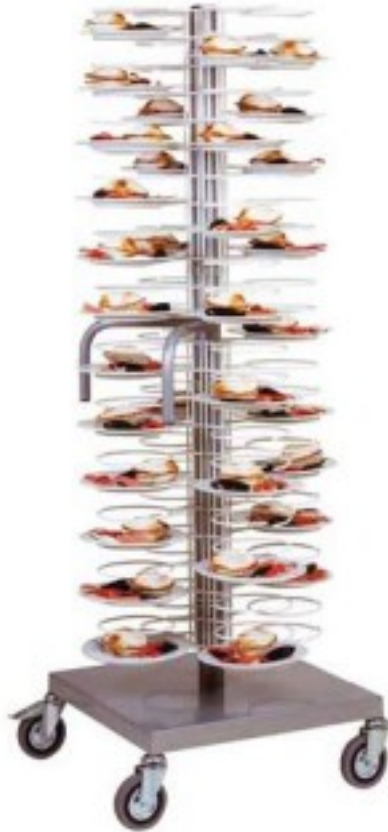

Cod: 2742001

Carrello portapiatti portata 96 piatti griglie per piatti 25/31 griglia verniciata

Descrizione

Carrello portapiatti. Portata 96 piatti. Griglie per piatti 25/31. Struttura in acciaio plastificato con base in lamiera antipolvere. Griglie plastificate o cromate. Maniglie per conduzione carrello. Ruote Ø 125 di cui due con freno

Dimensioni

Dimensioni esterne	700x700x1750 mm
--------------------	-----------------