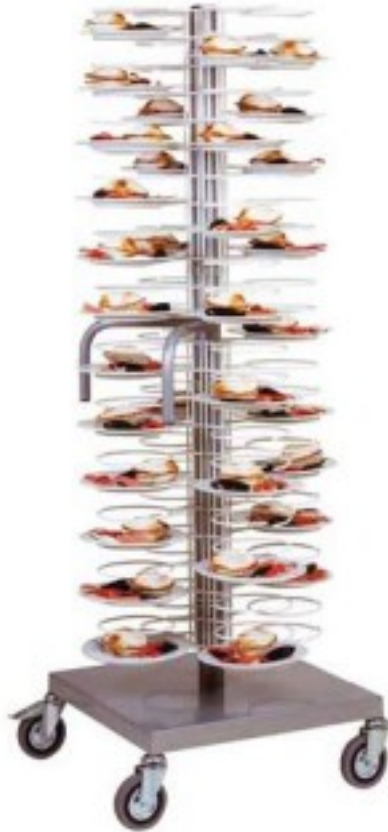

Cod: 2741002

Carrello portapiatti portata 96 piatti griglie per piatti 18/23 griglia cromata

Descrizione

Carrello portapiatti. Portata 96 piatti. Griglie verniciate per piatti 18/23. Struttura in acciaio plastificato con base in lamiera antipolvere. Griglie plastificate o cromate. Maniglie per conduzione carrello. Ruote Ø 125 di cui due con freno

Dimensioni

Dimensioni esterne	600x600x1750 mm
--------------------	-----------------