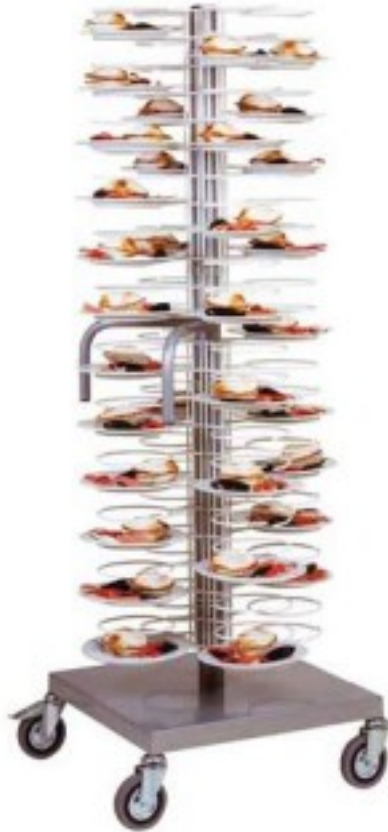

Cod: 2741001

Carrello portapiatti portata 96 piatti griglie per piatti 18/23 griglia verniciata

Descrizione

Carrello portapiatti. Portata 96 piatti. Griglie verniciate per piatti 18/23. Struttura in acciaio plastificato con base in lamiera antipolvere. Griglie plastificate o cromate. Maniglie per conduzione carrello. Ruote Ø 125 di cui due con freno

Dimensioni

Dimensioni esterne	600x600x1750 mm
--------------------	-----------------