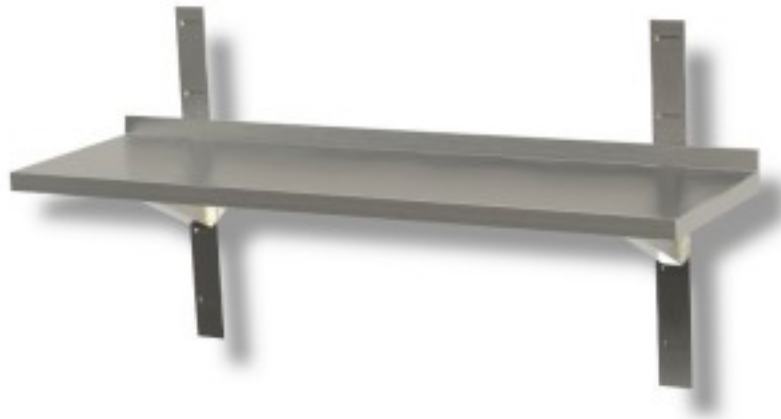

Cod: 40130371

**Mensola a parete liscia in acciaio inox profondità 400 mm 1100x400x40h mm**

## Descrizione

Mensola a parete liscia in acciaio inox inclusa di staffe e cremagliere. Lunghezza variabile da 60 a 200 cm.

**LE MENSOLE DA 170 - 180 - 190 - 200 cm VERRANNO MONTATE CON 3 STAFFE E 3 CREMAGLIERE.**

## Dimensioni

Dimensioni esterne	1100x400x40 mm
--------------------	----------------