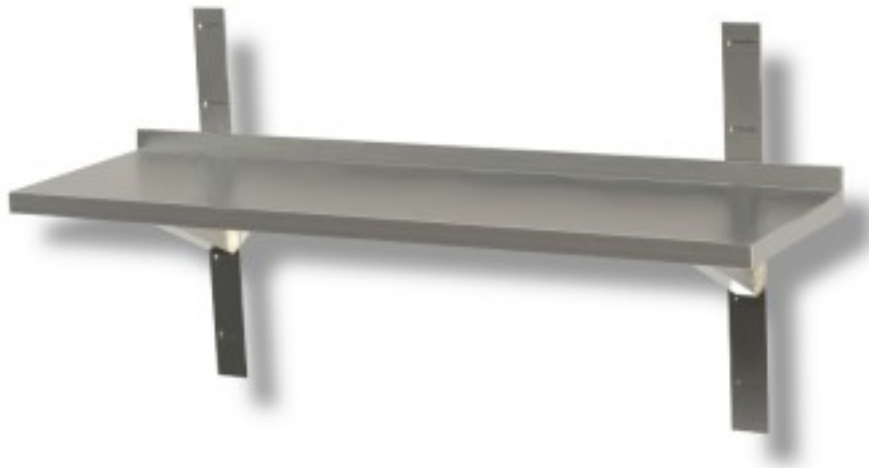

Cod: 33540365

Mensola a parete liscia in acciaio inox profondità 300 mm 2000x300x40h mm

Descrizione

Mensola a parete liscia in acciaio inox inclusa di staffe e cremagliere. Lunghezza variabile da 60 a 200 cm. LE MENSOLE DA 170 - 180 - 190 - 200 cm VERRANNO MONTATE CON 3 STAFFE E 3 CREMAGLIERE.

Dimensioni

Dimensioni esterne	2000x300x40 mm
--------------------	----------------

Scheda tecnica

Capacità di carico	47 kg
--------------------	-------