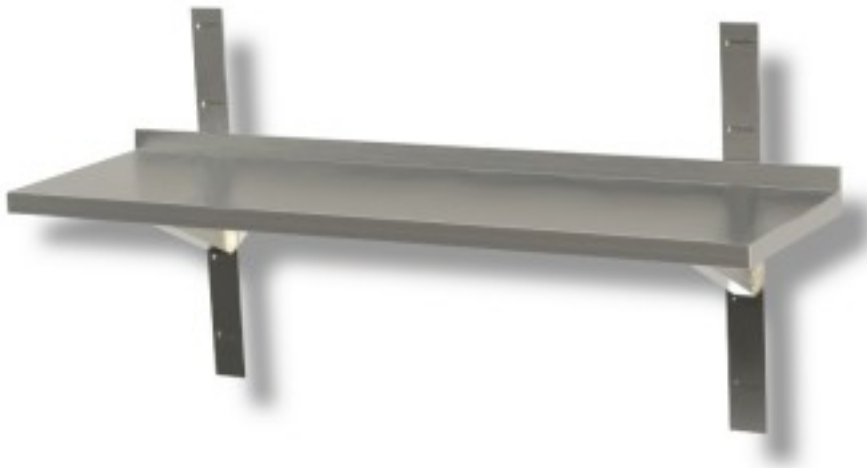

Cod: 33540362

**Mensola a parete liscia in acciaio inox profondità 300 mm 1700x300x40h mm**

## Descrizione

Mensola a parete liscia in acciaio inox inclusa di staffe e cremagliere. Lunghezza variabile da 60 a 200 cm.

**LE MENSOLE DA 170 - 180 - 190 - 200 cm VERRANNO MONTATE CON 3 STAFFE E 3 CREMAGLIERE.**

## Dimensioni

Dimensioni esterne	1700x300x40 mm
--------------------	----------------