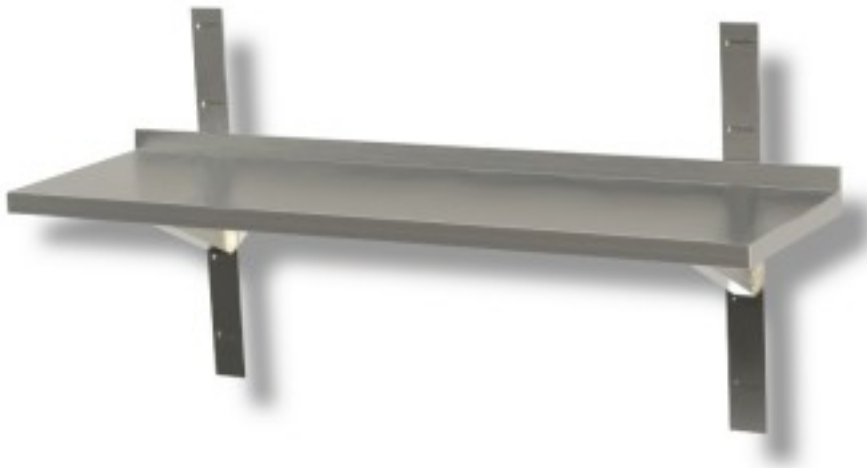

Cod: 33540357

**Mensola a parete liscia in acciaio inox profondità 300 mm 1200x300x40h mm**

## Descrizione

Mensola a parete liscia in acciaio inox inclusa di staffe e cremagliere. Lunghezza variabile da 60 a 200 cm. LE MENSOLE DA 170 - 180 - 190 - 200 cm VERRANNO MONTATE CON 3 STAFFE E 3 CREMAGLIERE.

## Dimensioni

Dimensioni esterne	1200x300x40 mm
--------------------	----------------