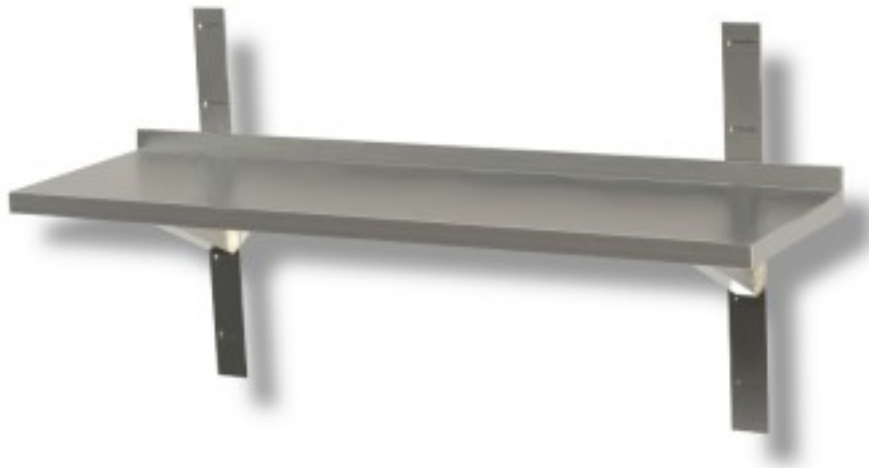

Cod: 33540356

Mensola a parete liscia in acciaio inox profondità 300 mm 1100x300x40h mm

Descrizione

Mensola a parete liscia in acciaio inox inclusa di staffe e cremagliere. Lunghezza variabile da 60 a 200 cm.

LE MENSOLE DA 170 - 180 - 190 - 200 cm VERRANNO MONTATE CON 3 STAFFE E 3 CREMAGLIERE.

Dimensioni

Dimensioni esterne	1100x300x40 mm
--------------------	----------------