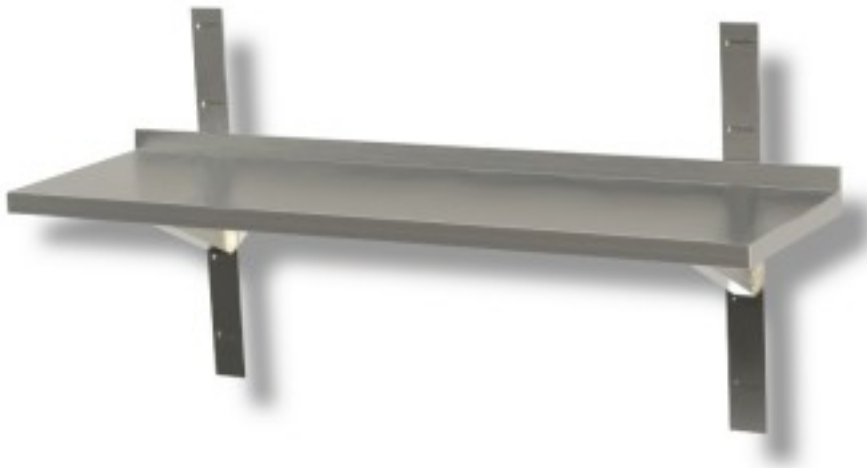

Cod: 33540354

Mensola a parete liscia in acciaio inox profondità 300 mm 900x300x40h mm

Descrizione

Mensola a parete liscia in acciaio inox inclusa di staffe e cremagliere. Lunghezza variabile da 60 a 200 cm. LE MENSOLE DA 170 - 180 - 190 - 200 cm VERRANNO MONTATE CON 3 STAFFE E 3 CREMAGLIERE.

Dimensioni

Dimensioni esterne	900x300x40 mm
--------------------	---------------