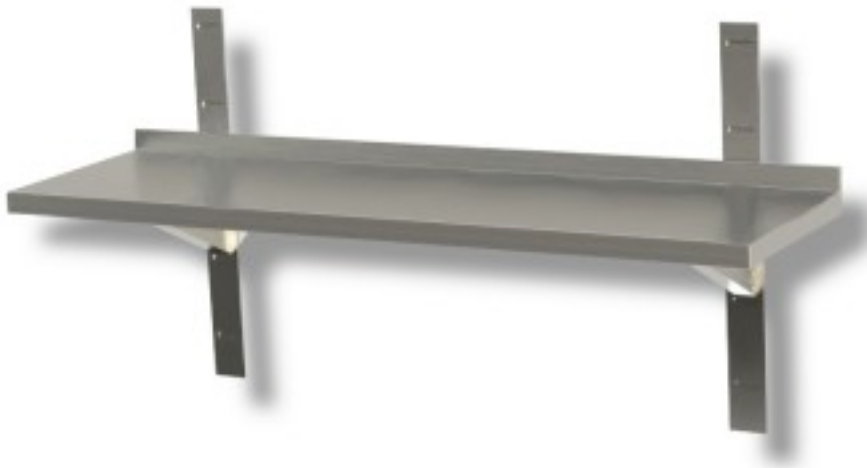

Cod: 33540353

Mensola a parete liscia in acciaio inox profondità 300 mm 800x300x40h mm

Descrizione

Mensola a parete liscia in acciaio inox inclusa di staffe e cremagliere. Lunghezza variabile da 60 a 200 cm.

LE MENSOLE DA 170 - 180 - 190 - 200 cm VERRANNO MONTATE CON 3 STAFFE E 3 CREMAGLIERE.

Dimensioni

Dimensioni esterne	800x300x40 mm
--------------------	---------------