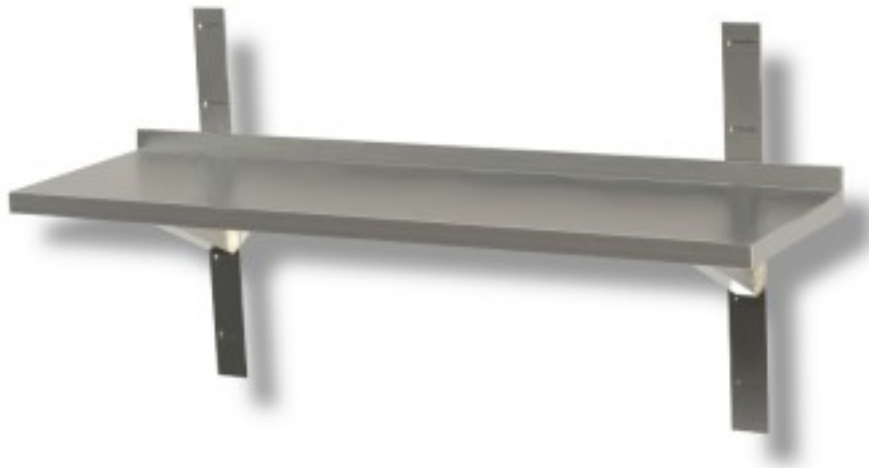

Cod: 33540352

Mensola a parete liscia in acciaio inox profondità 300 mm 700x300x40h mm

Descrizione

Mensola a parete liscia in acciaio inox inclusa di staffe e cremagliere. Lunghezza variabile da 60 a 200 cm.

LE MENSOLE DA 170 - 180 - 190 - 200 cm VERRANNO MONTATE CON 3 STAFFE E 3 CREMAGLIERE.

Dimensioni

Dimensioni esterne	700x300x40 mm
--------------------	---------------