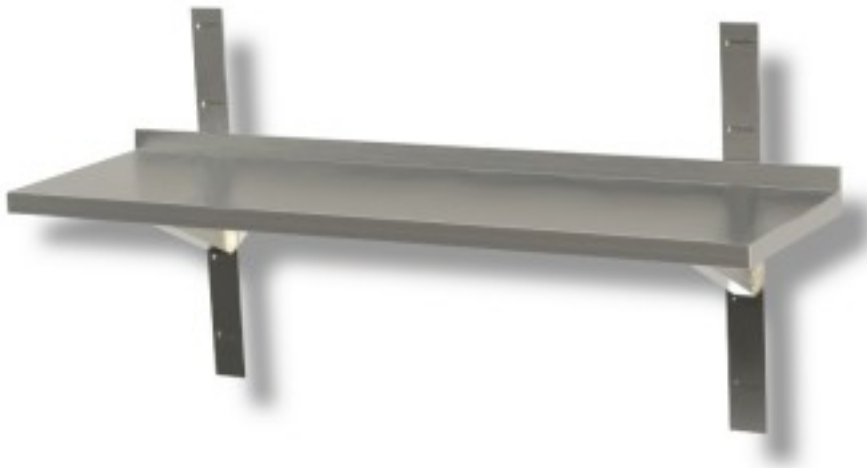

Cod: 33540352

**Mensola a parete liscia in acciaio inox profondità 300 mm 700x300x40h mm**

## Descrizione

Mensola a parete liscia in acciaio inox inclusa di staffe e cremagliere. Lunghezza variabile da 60 a 200 cm. LE MENSOLE DA 170 - 180 - 190 - 200 cm VERRANNO MONTATE CON 3 STAFFE E 3 CREMAGLIERE.

## Dimensioni

Dimensioni esterne	700x300x40 mm
--------------------	---------------