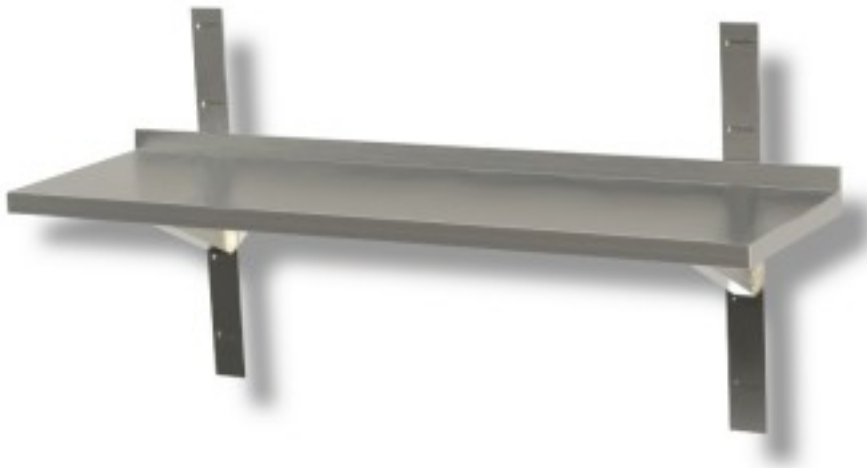

Cod: 33540351

Mensola a parete liscia in acciaio inox profondità 300 mm 600x300x40h mm

Descrizione

Mensola a parete liscia in acciaio inox inclusa di staffe e cremagliere. Lunghezza variabile da 60 a 200 cm.

LE MENSOLE DA 170 - 180 - 190 - 200 cm VERRANNO MONTATE CON 3 STAFFE E 3 CREMAGLIERE.

Dimensioni

Dimensioni esterne	600x300x40 mm
--------------------	---------------