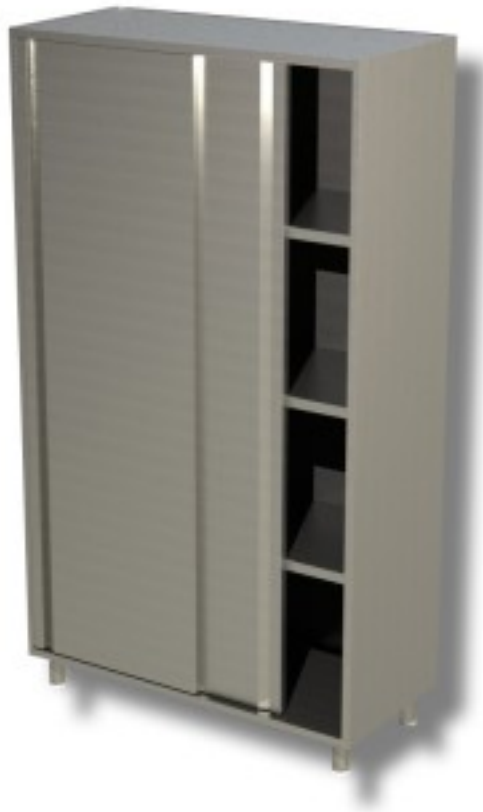

Cod: 40370163

**Armadio in acciaio inox con porte scorrevoli profondità 700 mm
1600x700x1800h mm**

Descrizione

Armadi in acciaio inox con porte scorrevoli e 3 ripiani profondità 70 cm e altezza 180 cm

Dimensioni

Dimensioni esterne	1600x700x1800 mm
--------------------	------------------