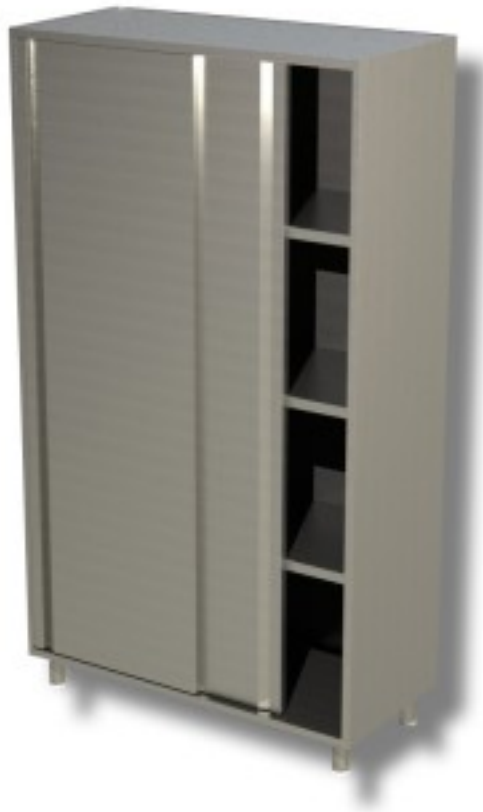

Cod: 40370162

**Armadio in acciaio inox con porte scorrevoli profondità 700 mm
1500x700x1800h mm**

Descrizione

Armadi in acciaio inox con porte scorrevoli e 3 ripiani profondità 70 cm e altezza 180 cm

Dimensioni

Dimensioni esterne	1500x700x1800 mm
--------------------	------------------