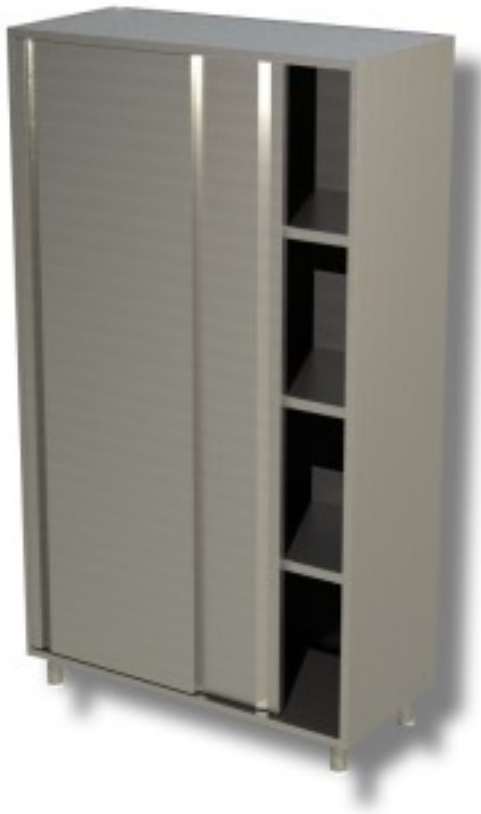

Cod: 40370160

**Armadio in acciaio inox con porte scorrevoli profondità 700 mm  
1300x700x1800h mm**

## Descrizione

Armadi in acciaio inox con porte scorrevoli e 3 ripiani profondità 70 cm e altezza 180 cm

## Dimensioni

Dimensioni esterne	1300x700x1800 mm
--------------------	------------------