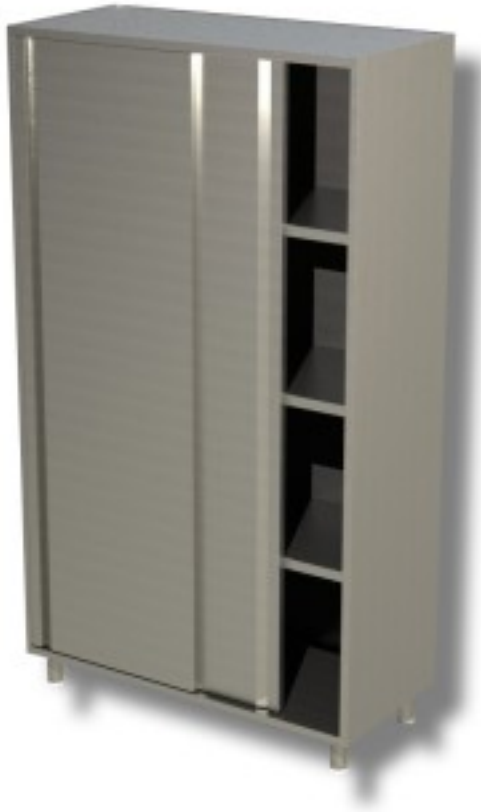

Cod: 40370143

**Armadio in acciaio inox con porte scorrevoli profondità 700 mm
1200x700x1800h mm**

Descrizione

Armadi in acciaio inox con porte scorrevoli e 3 ripiani profondità 70 cm e altezza 180 cm

Dimensioni

Dimensioni esterne	1200x700x1800 mm
--------------------	------------------