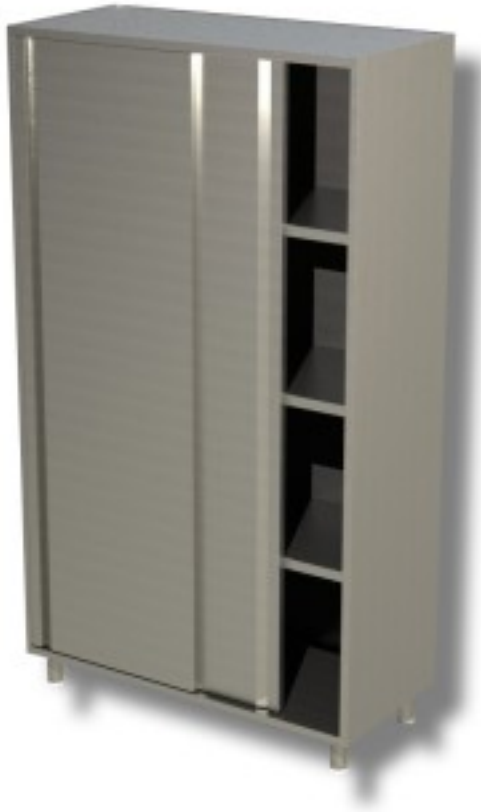

Cod: 40370159

**Armadio in acciaio inox con porte scorrevoli profondità 700 mm  
1100x700x1800h mm**

## Descrizione

Armadi in acciaio inox con porte scorrevoli e 3 ripiani profondità 70 cm e altezza 180 cm

## Dimensioni

Dimensioni esterne	1100x700x1800 mm
--------------------	------------------