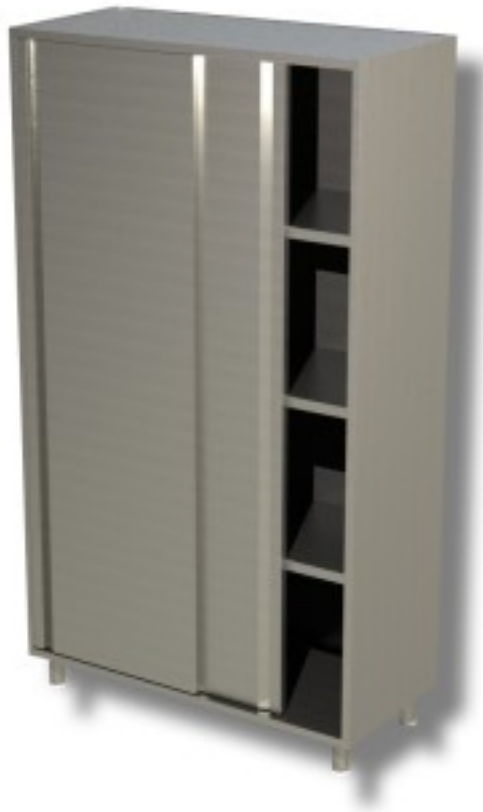

Cod: 40370159

**Armadio in acciaio inox con porte scorrevoli profondità 700 mm
1100x700x1800h mm**

Descrizione

Armadi in acciaio inox con porte scorrevoli e 3 ripiani profondità 70 cm e altezza 180 cm

Dimensioni

Dimensioni esterne	1100x700x1800 mm
--------------------	------------------