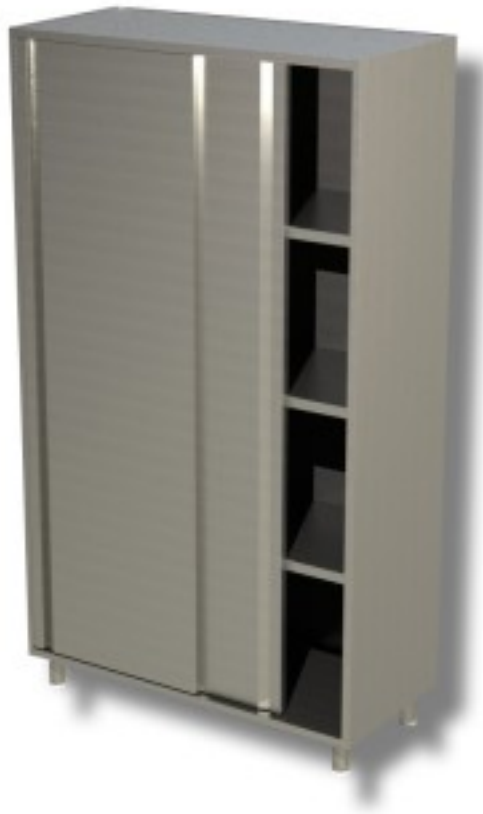

Cod: 40370142

**Armadio in acciaio inox con porte scorrevoli profondità 700 mm
1000x700x1800h mm**

Descrizione

Armadi in acciaio inox con porte scorrevoli e 3 ripiani profondità 70 cm e altezza 180 cm

Dimensioni

Dimensioni esterne	1000x700x1800 mm
--------------------	------------------