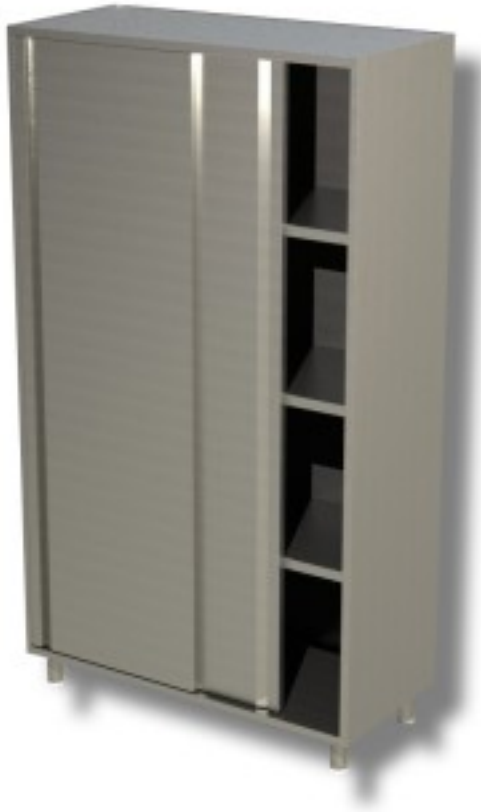

Cod: 40360048

**Armadio in acciaio inox con porte scorrevoli profondità 600 mm  
1600x600x1800h mm**

## Descrizione

**Armadi in acciaio inox con porte scorrevoli e 3 ripiani profondità 60 cm e altezza 180 cm**

## Dimensioni

|                    |                  |
|--------------------|------------------|
| Dimensioni esterne | 1600x600x1800 mm |
|--------------------|------------------|