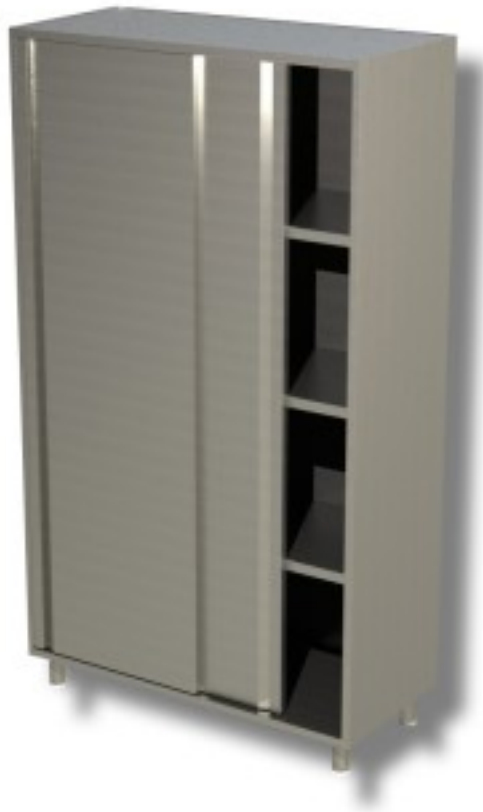

Cod: 40360004

**Armadio in acciaio inox con porte scorrevoli profondità 600 mm
1300x600x1800h mm**

Descrizione

Armadi in acciaio inox con porte scorrevoli e 3 ripiani profondità 60 cm e altezza 180 cm

Dimensioni

| | |
|--------------------|------------------|
| Dimensioni esterne | 1300x600x1800 mm |
|--------------------|------------------|