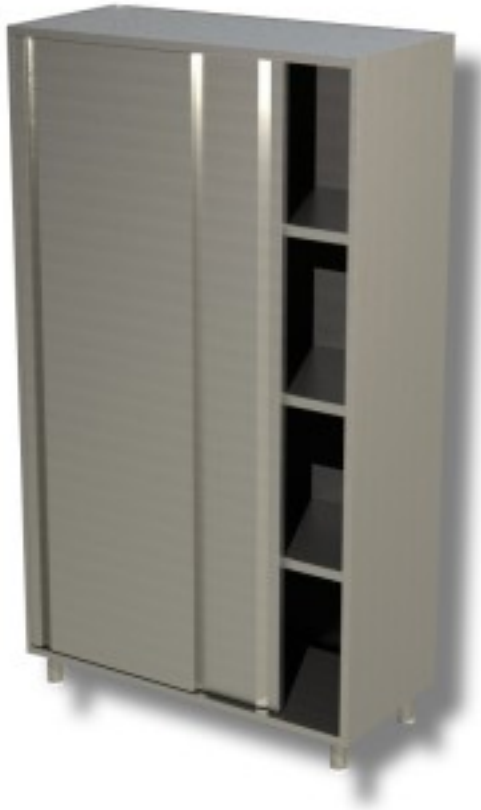

Cod: 40360044

**Armadio in acciaio inox con porte scorrevoli profondità 600 mm  
1100x600x1800h mm**

## Descrizione

**Armadi in acciaio inox con porte scorrevoli e 3 ripiani profondità 60 cm e altezza 180 cm**

## Dimensioni

Dimensioni esterne	1100x600x1800 mm
--------------------	------------------